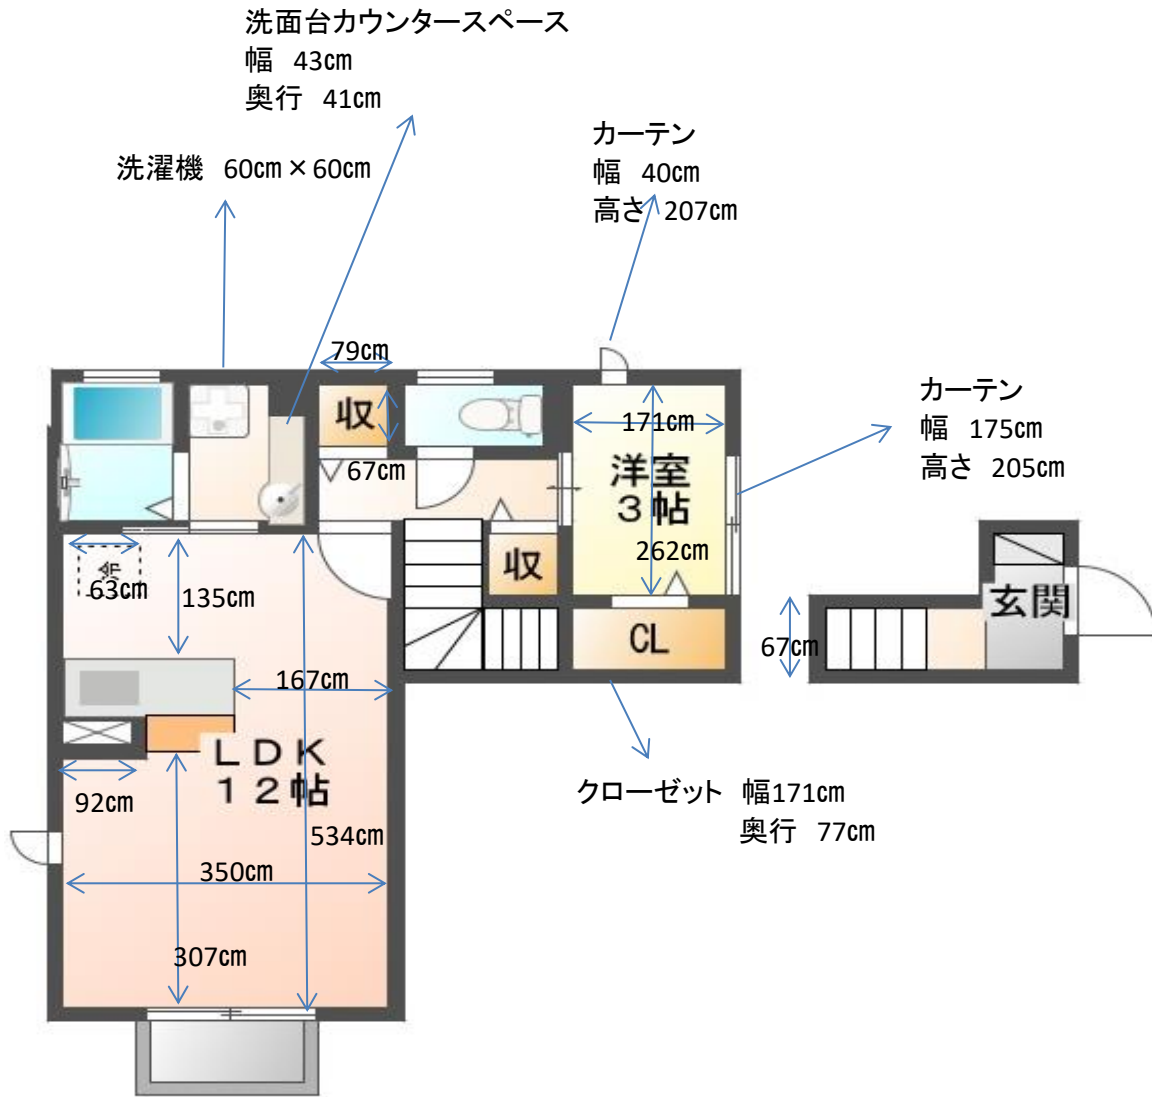

ステラウエストリバーB211

冷蔵庫置き場 横幅 63cm

リビングカーテン 幅 175cm
高さ 205cm