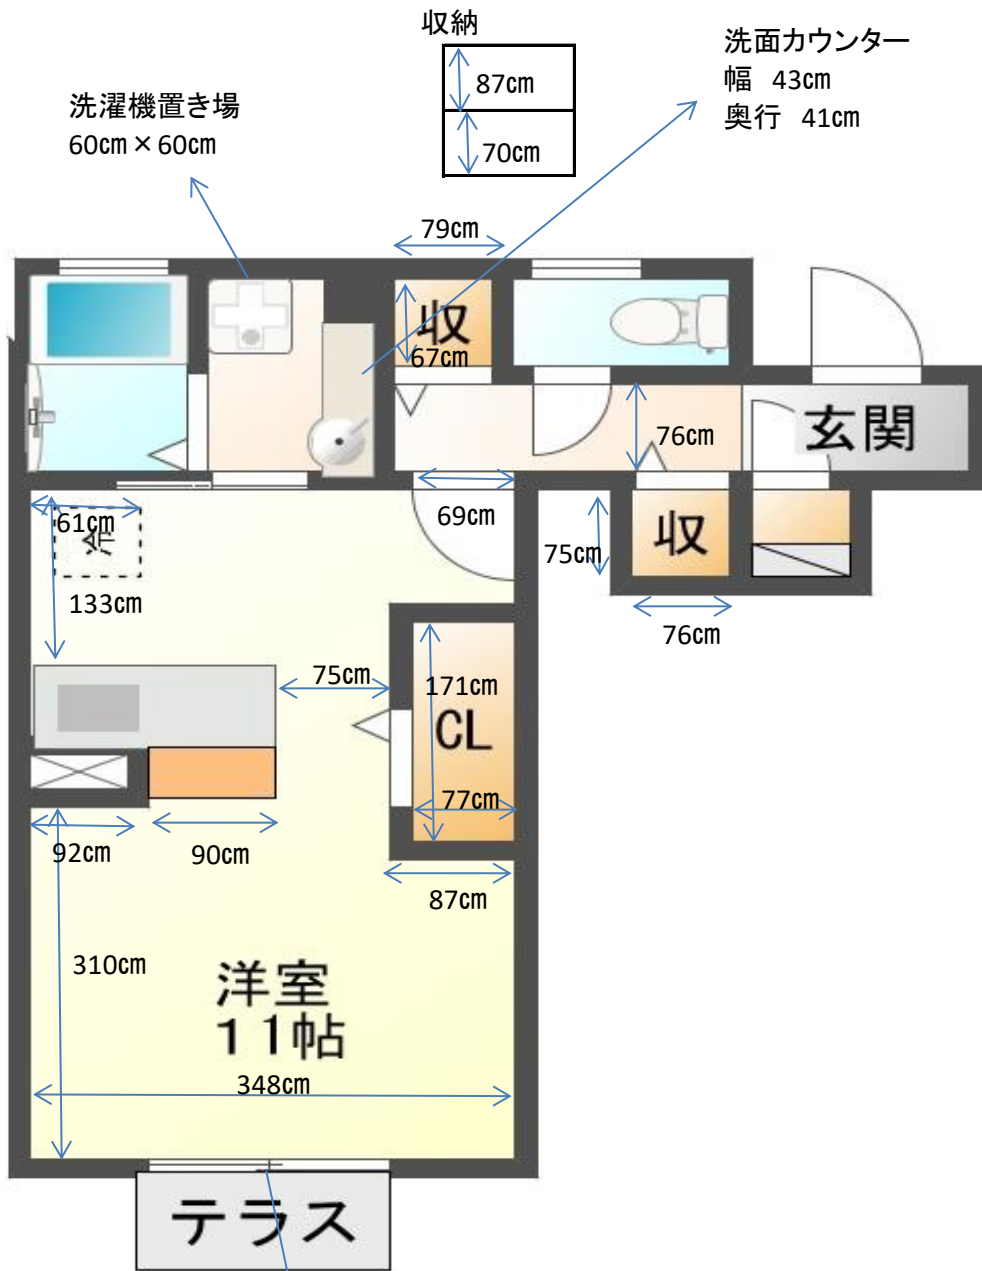

ステラウエストリバーB108

カーテン
幅 175cm
高さ 205cm