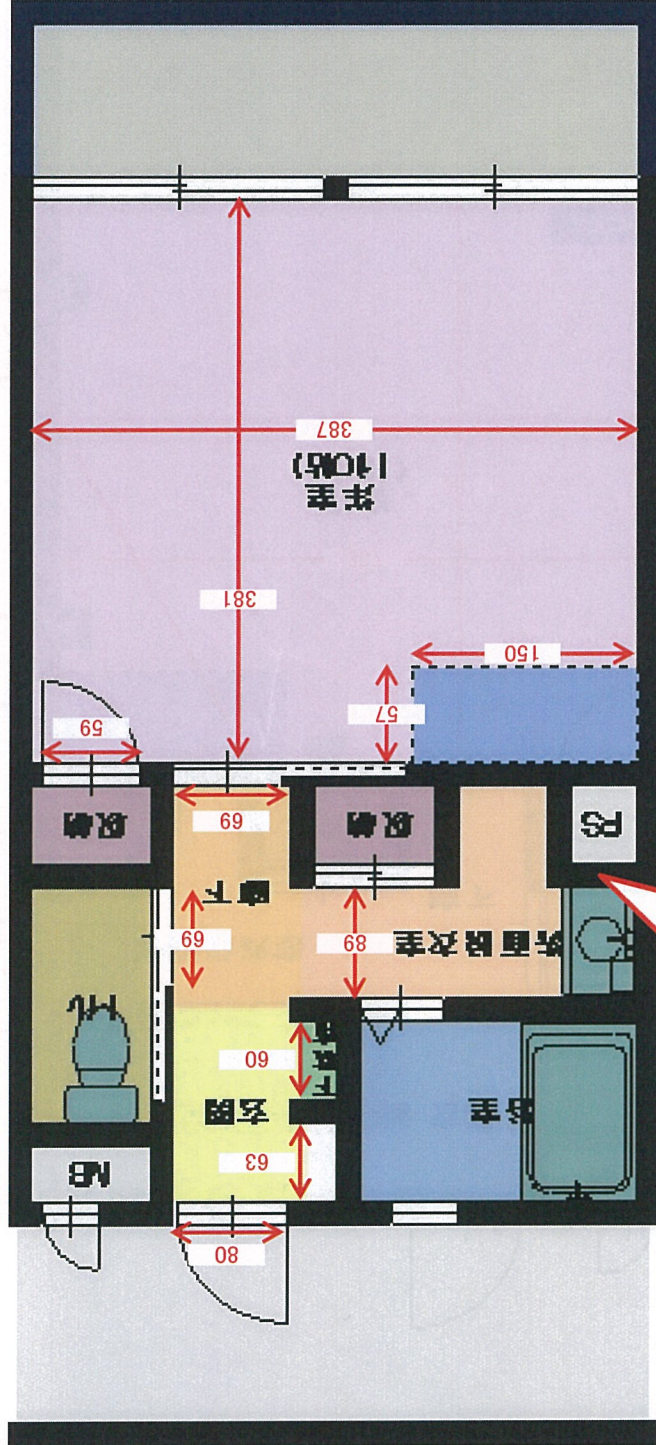

# ヴァンヴェール Bタイプ

W…幅、D…奥行、H…高さ  
長さ単位: cm

- ① : コンセント (数字は差込口数)
- L : コンセント & LANケーブル差込口
- T : コンセント & TVケーブル差込口
- エアコン : エアコン

記載しています寸法は、目安の寸法です。  
お部屋ごと、若干異なります。

ヴァンヴェール Bタイプ(詳細)

W…幅、D…奥行、H…高さ  
長さ単位: cm

記載していません寸法は、目安の寸法です。  
お部屋ごと、若干異なります。