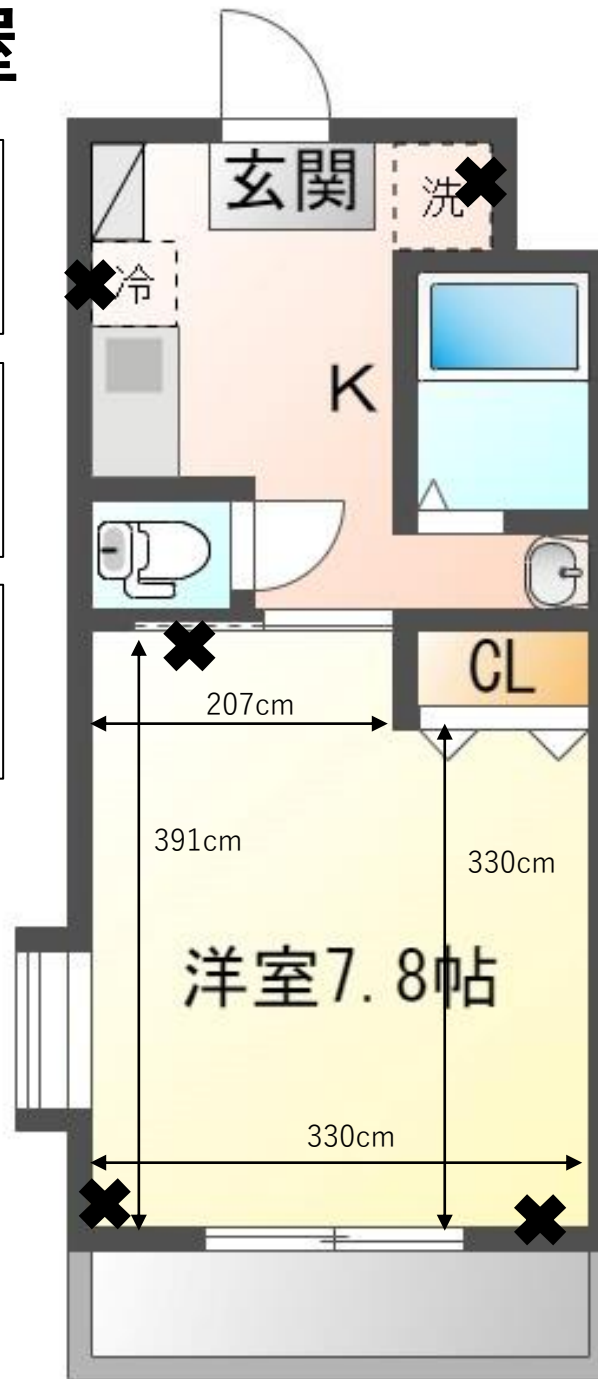

エーリセピア II

✕・・・コンセント位置

洗濯機置場
奥行き：58cm
幅：60cm

冷蔵庫置場
奥行き：50cm
幅：61cm

コンロ置き場
奥行：41cm
幅：41cm

カーテンサイズ
縦：185cm
横：200cm

※間取りは反転している場合がございます。

エーリセピアⅡ 角部屋

✕・・・コンセント位置

洗濯機置場
奥行き：58cm
幅：60cm

冷蔵庫置場
奥行き：50cm
幅：61cm

コンロ置き場
奥行：41cm
幅：41cm

出窓カーテンサイズ
縦：120cm
横：100cm

カーテンサイズ
縦：185cm
横：200cm

※間取りは反転している場合がございます。