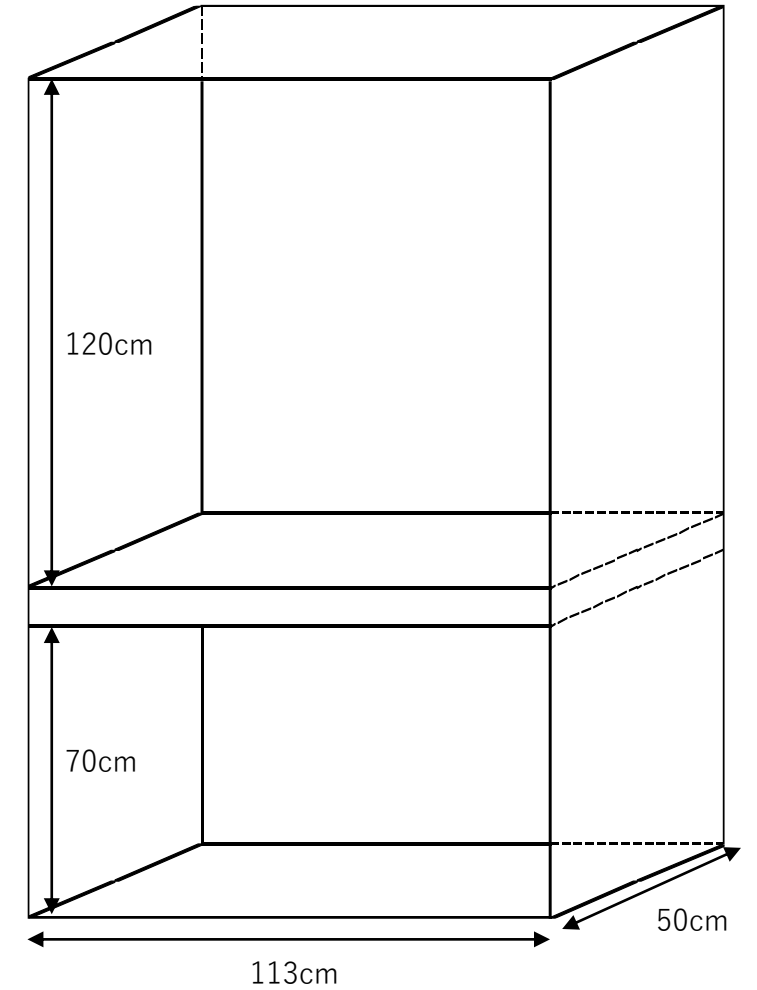

エーリセピア II

✕・・・コンセント位置

洗濯機置場
奥行き：58cm
幅：60cm

冷蔵庫置場
奥行き：50cm
幅：61cm

コンロ置き場
奥行：41cm
幅：41cm

カーテンサイズ
縦：185cm
横：200cm

※間取りは反転している場合がございます。

エーリセピアⅡ 角部屋

✕・・・コンセント位置

洗濯機置場
奥行き：58cm
幅：60cm

冷蔵庫置場
奥行き：50cm
幅：61cm

コンロ置き場
奥行：41cm
幅：41cm

出窓カーテンサイズ
縦：120cm
横：100cm

カーテンサイズ
縦：185cm
横：200cm

※間取りは反転している場合がございます。