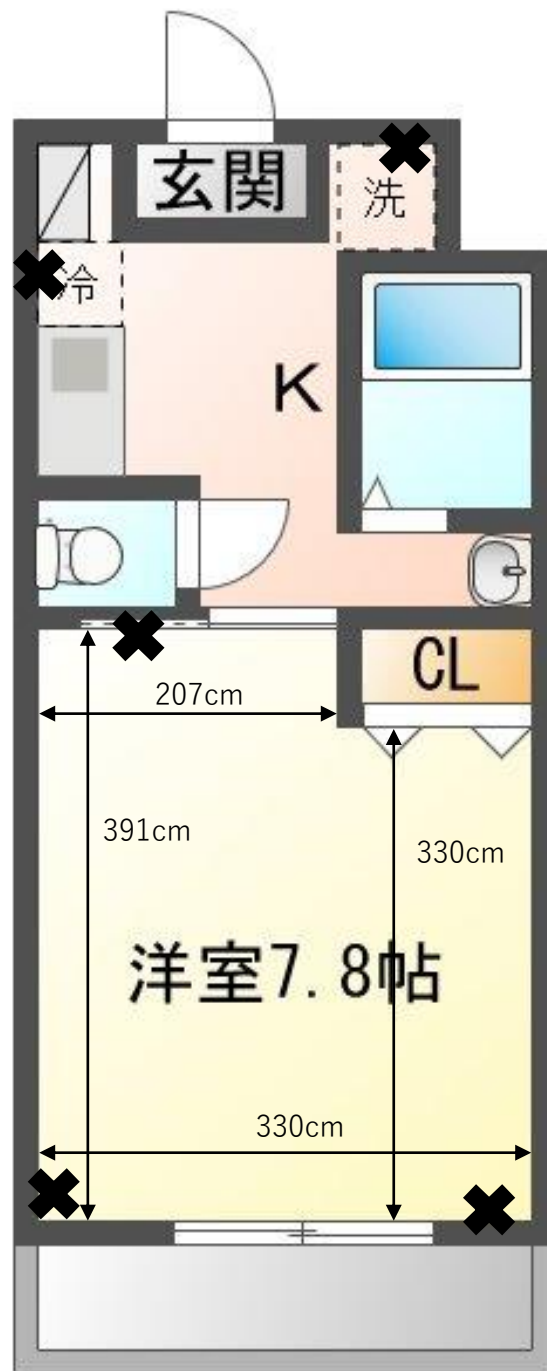

エーリセピア II

✕・・・コンセント位置

洗濯機置場
奥行き：58cm
幅：60cm

冷蔵庫置場
奥行き：50cm
幅：61cm

コンロ置き場
奥行：41cm
幅：41cm

カーテンサイズ
縦：185cm
横：200cm

※間取りは反転している場合がございます。

エーリセピアⅡ 角部屋

✕・・・コンセント位置

洗濯機置場
奥行き：58cm
幅：60cm

冷蔵庫置場
奥行き：50cm
幅：61cm

コンロ置き場
奥行：41cm
幅：41cm

出窓カーテンサイズ
縦：120cm
横：100cm

カーテンサイズ
縦：185cm
横：200cm

※間取りは反転している場合がございます。