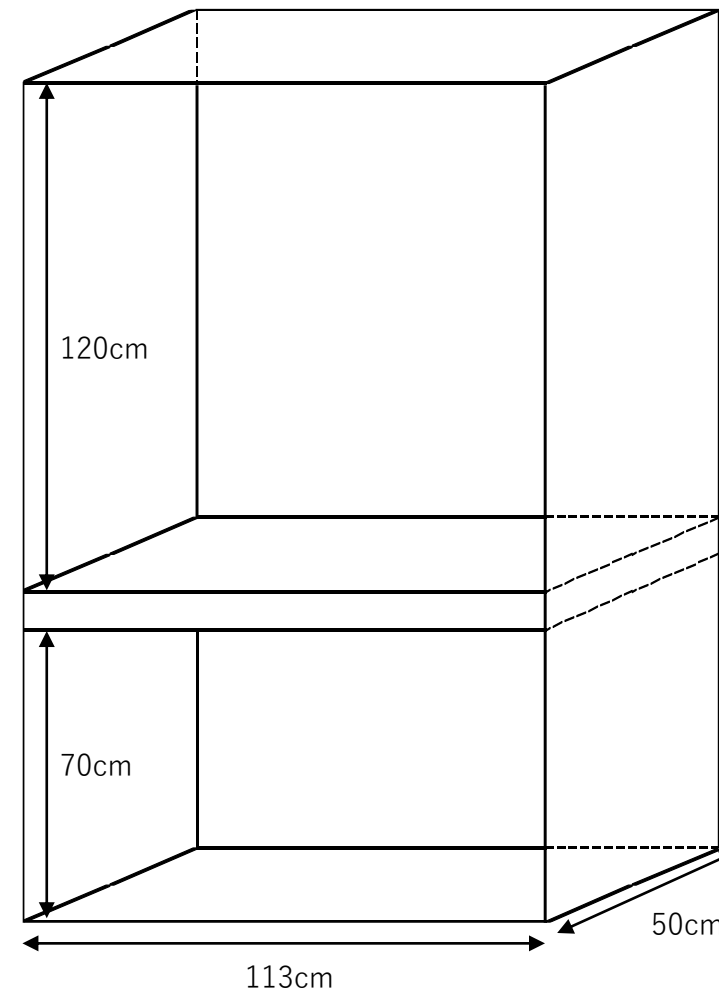

エーリセピア II

✕・・・コンセント位置

洗濯機置場
奥行き：58cm
幅：60cm

冷蔵庫置場
奥行き：50cm
幅：61cm

コンロ置き場
奥行：41cm
幅：41cm

カーテンサイズ
縦：185cm
横：200cm

※間取りは反転している場合がございます。

エーリセピアⅡ 角部屋

✕・・・コンセント位置

洗濯機置場
奥行き：58cm
幅：60cm

冷蔵庫置場
奥行き：50cm
幅：61cm

コンロ置き場
奥行：41cm
幅：41cm

出窓カーテンサイズ
縦：120cm
横：100cm

カーテンサイズ
縦：185cm
横：200cm

※間取りは反転している場合がございます。