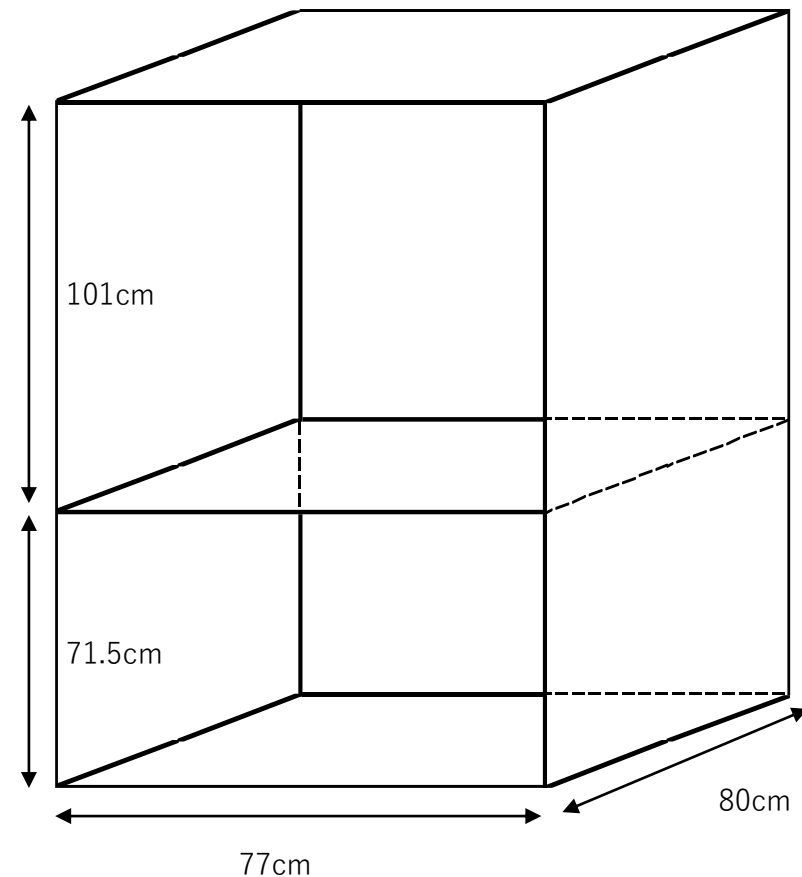

コーポDOHI ABC

✕・・・コンセント位置

キッチン側窓
高さ：52.5cm
幅：46cm

冷蔵庫置場
奥行き：37cm
幅：58cm

洗濯機置場
奥行き：58cm
幅：73cm

カーテンサイズ
縦：173cm
横：180cm

※間取りは反転している場合がございます。