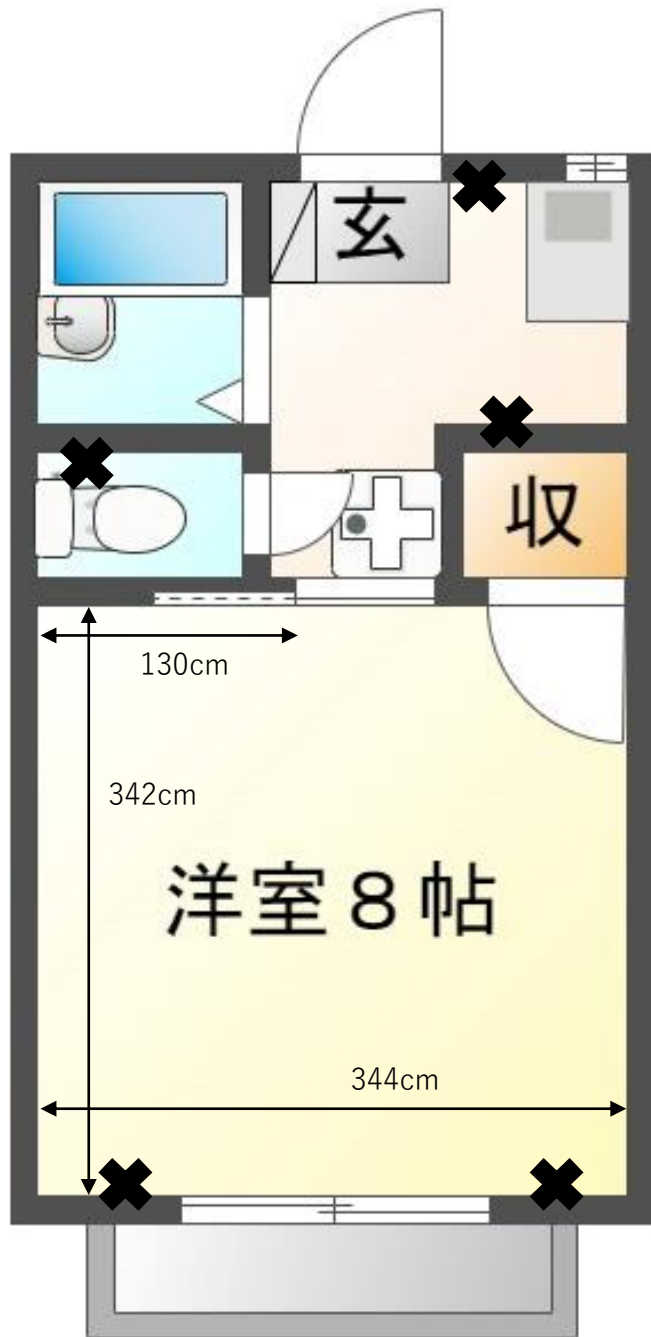

コーポDOHI ABC

✕・・・コンセント位置

キッチン側窓
高さ：52.5cm
幅：46cm

冷蔵庫置場
奥行き：37cm
幅：58cm

洗濯機置場
奥行き：58cm
幅：73cm

カーテンサイズ
縦：173cm
横：180cm

※間取りは反転している場合がございます。