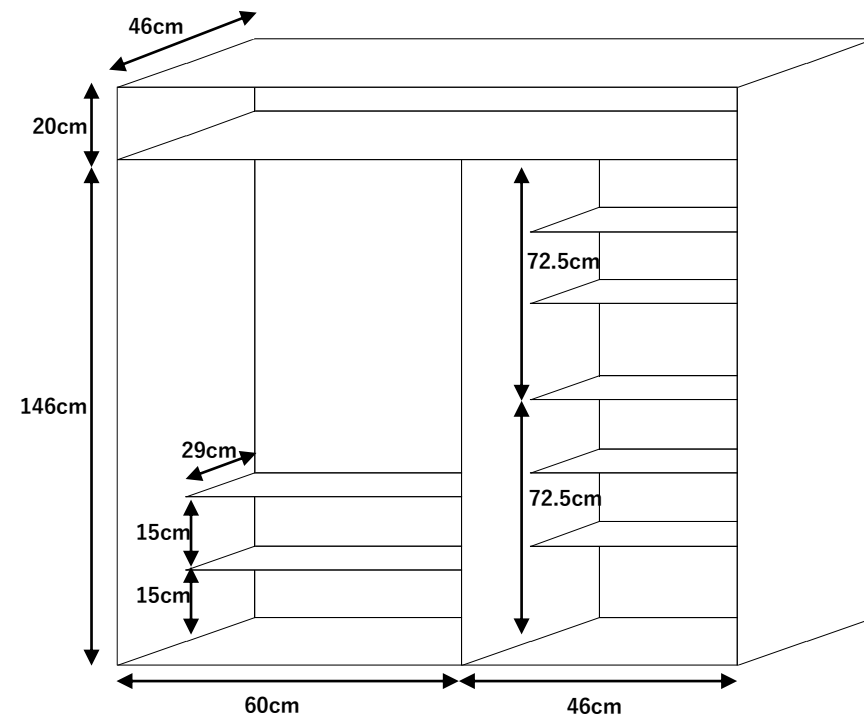

# ドムスセピア

✕・・・コンセント位置

洗濯機置場  
奥行き：60cm  
幅：65cm

冷蔵庫置場  
奥行き：60cm  
幅：60cm

収納の内寸

※右側の仕切り板は調節可能です

※左右反転の場合あり

カーテンサイズ

縦：190cm

横：180cm

※間取りは反転している場合がございます。