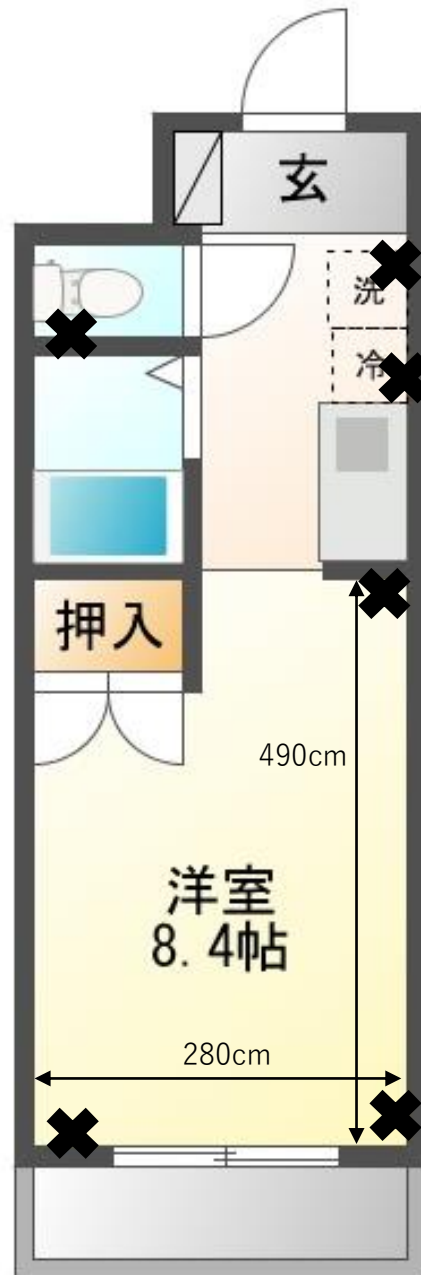

# ドムスセピア

✕・・・コンセント位置

洗濯機置場  
奥行き：60cm  
幅：65cm

冷蔵庫置場  
奥行き：60cm  
幅：60cm

収納の内寸

※右側の仕切り板は調節可能です

※左右反転の場合あり

カーテンサイズ

縦：190cm

横：180cm

※間取りは反転している場合がございます。