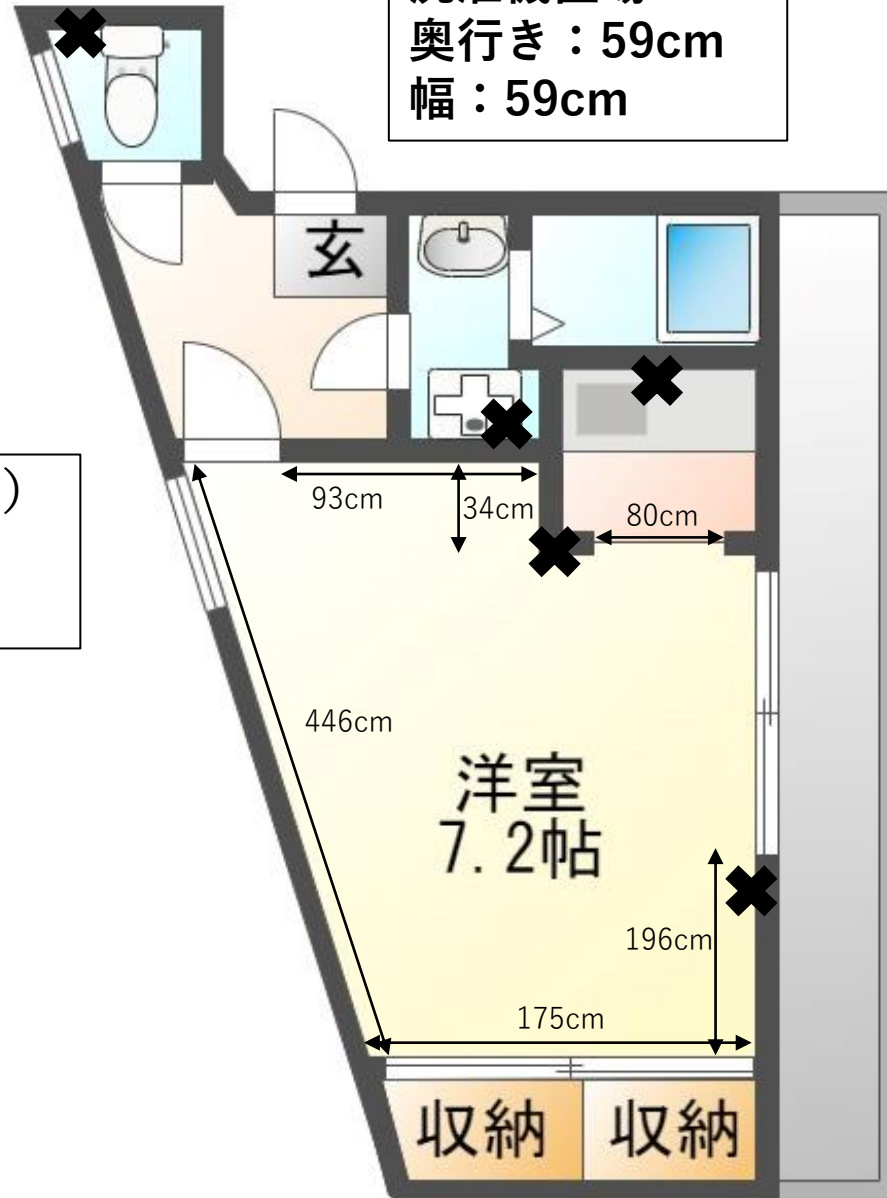

マサモトマンションⅢ 2号室

✕・・・コンセント位置

洗濯機置場
奥行き：59cm
幅：59cm

出窓（カーテンレール無し）
縦：91.5cm
横：132cm

コンロ置き場
奥行：43cm
横：60cm

カーテンサイズ
縦：187cm
横：178cm