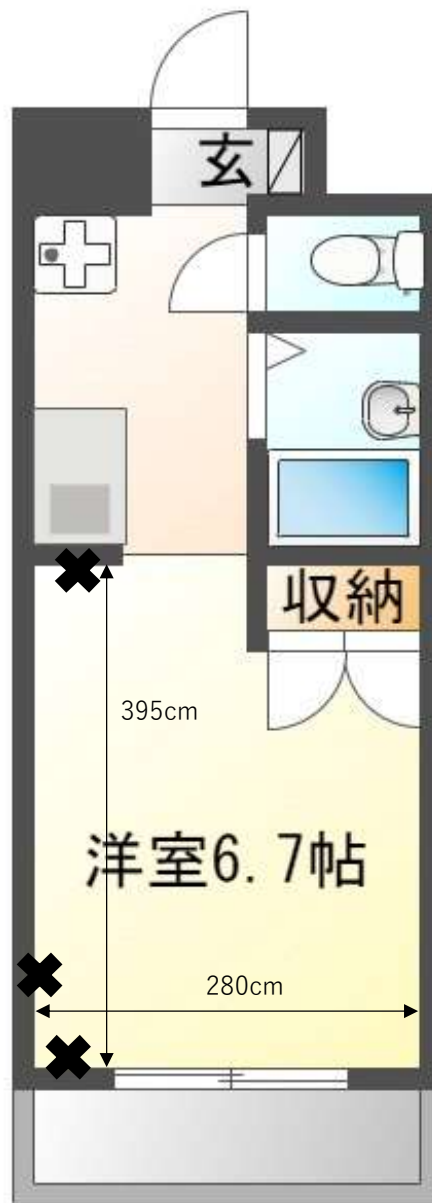

ルミエール29

✕・・・コンセント位置

洗濯機置場
奥行き：60cm
幅：75cm

冷蔵庫置場
幅：60cm

洋室キッチン間
カーテンサイズ
縦：214cm
横：98cm

収納の内寸
※右側の仕切り板は調節可能です

※左右反転の場合あり

カーテンサイズ
縦：188cm
横：182.5cm

※間取りは反転している場合がございます。