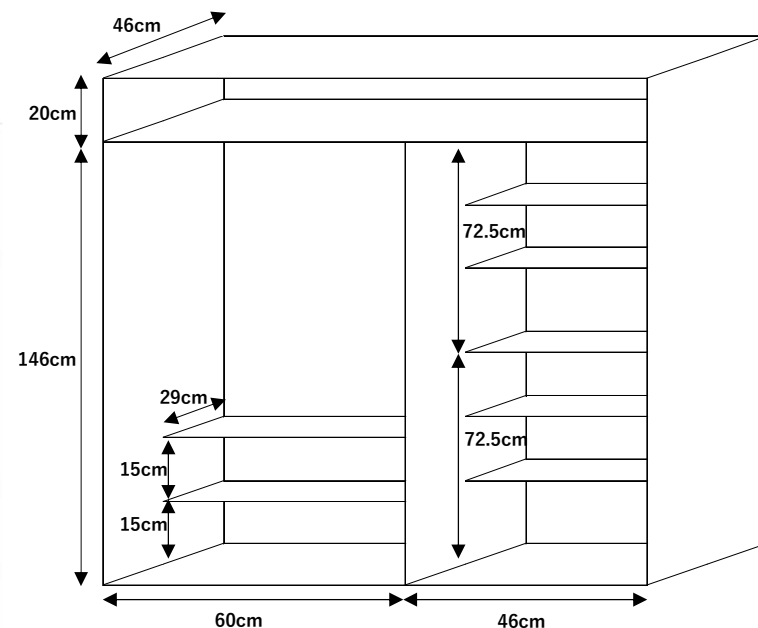

ルミエール29

✕・・・コンセント位置

洗濯機置場
奥行き：60cm
幅：75cm

冷蔵庫置場
幅：60cm

洋室キッチン間
カーテンサイズ
縦：214cm
横：98cm

収納の内寸
※右側の仕切り板は調節可能です

※左右反転の場合あり

カーテンサイズ
縦：188cm
横：182.5cm

※間取りは反転している場合がございます。