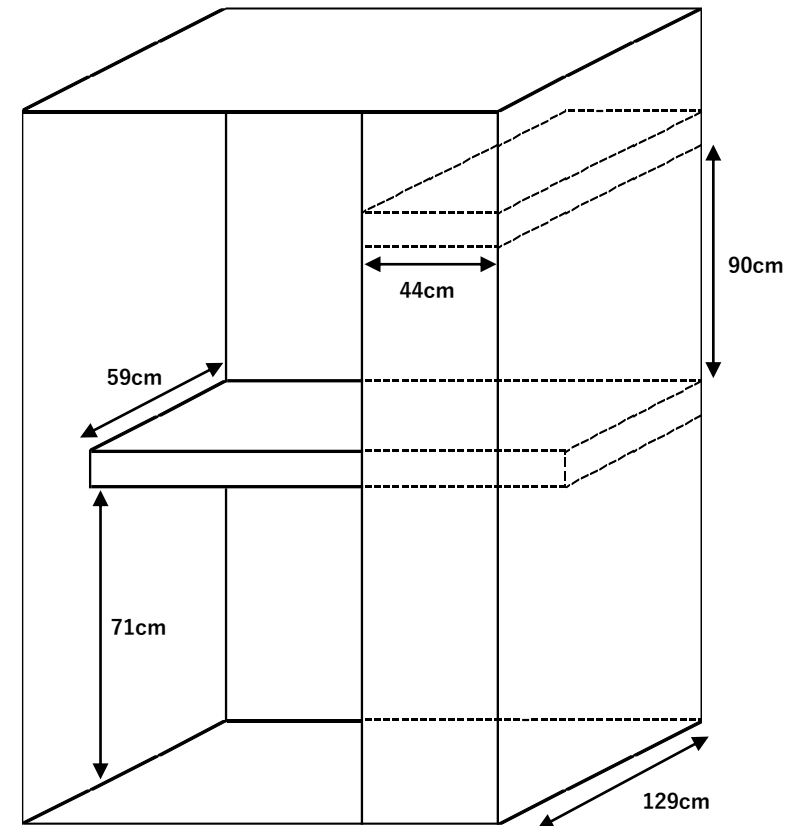

マサモトマンションV・VI

✕・・・コンセント位置

洗濯機置場
奥行き：59cm
幅：59cm

冷蔵庫置場
奥行き：53cm
幅：61cm

コンロ置場
奥行き：57cm
幅：59cm

収納の内寸
※左右反転の場合あり

※間取りは反転している場合がございます。

カーテンサイズ
縦：200cm
横：201cm