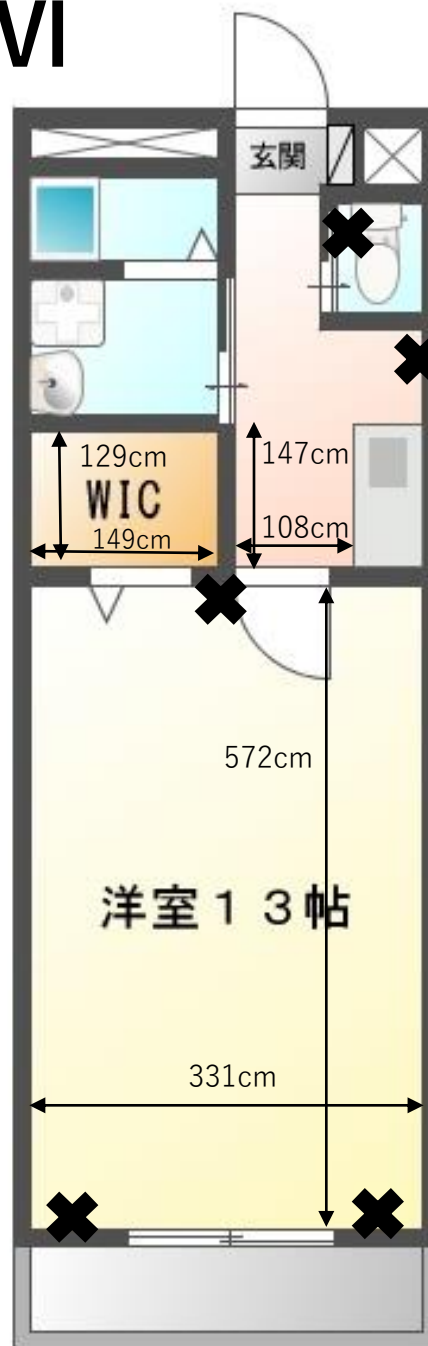

マサモトマンションV・VI

✕・・・コンセント位置

洗濯機置場
奥行き：59cm
幅：59cm

冷蔵庫置場
奥行き：53cm
幅：61cm

コンロ置場
奥行き：57cm
幅：59cm

収納の内寸
※左右反転の場合あり

※間取りは反転している場合がございます。

カーテンサイズ
縦：200cm
横：201cm