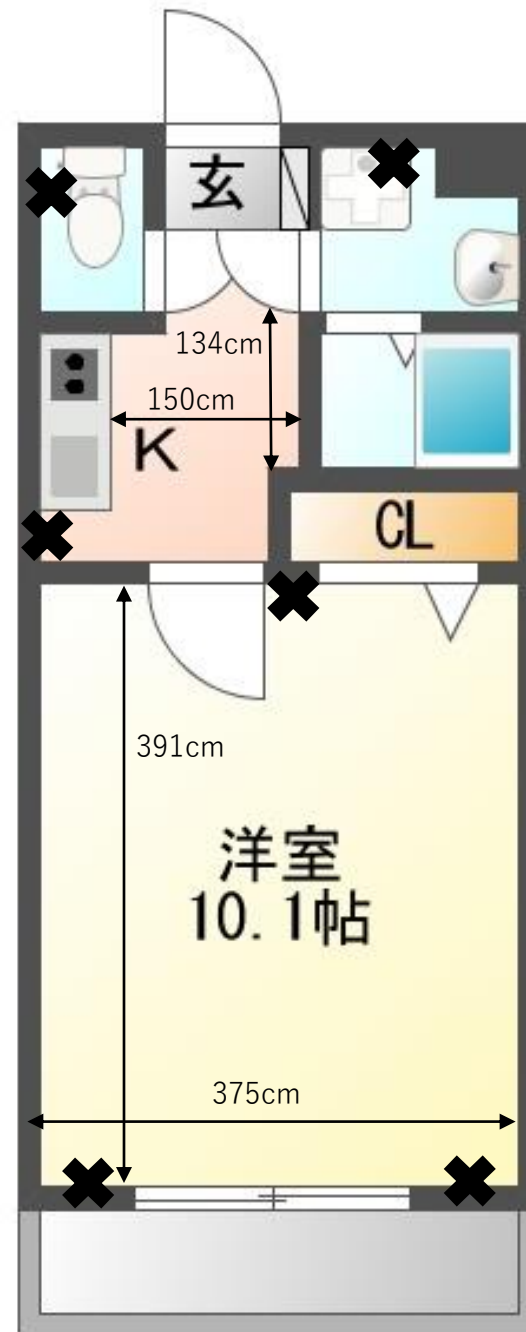

Ciel Clair 2号室

✕・・・コンセント位置

洗濯機置場
奥行き：59cm
幅：59cm

冷蔵庫置場
奥行き：76cm
幅：76cm

収納
奥行き：101cm
幅：199cm

下駄箱
高さ：103cm
横：66cm
奥行き：39cm

カーテンサイズ
縦：182cm
横：195cm

※間取りは反転している場合がございます。