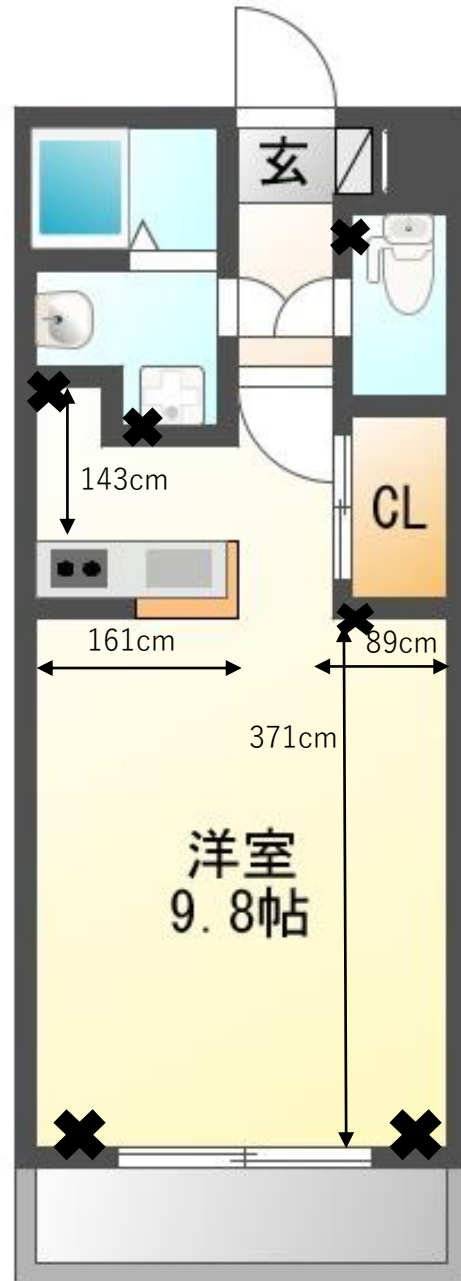

Ciel Clair 1号室

✕・・・コンセント位置

洗濯機置場
奥行き：59cm
幅：59cm

冷蔵庫置場
奥行き：67cm
幅：78cm

出窓カーテンサイズ
縦：100cm
横：117cm

※間取りは反転している場合がございます。

カーテンサイズ
縦：180cm
横：197cm