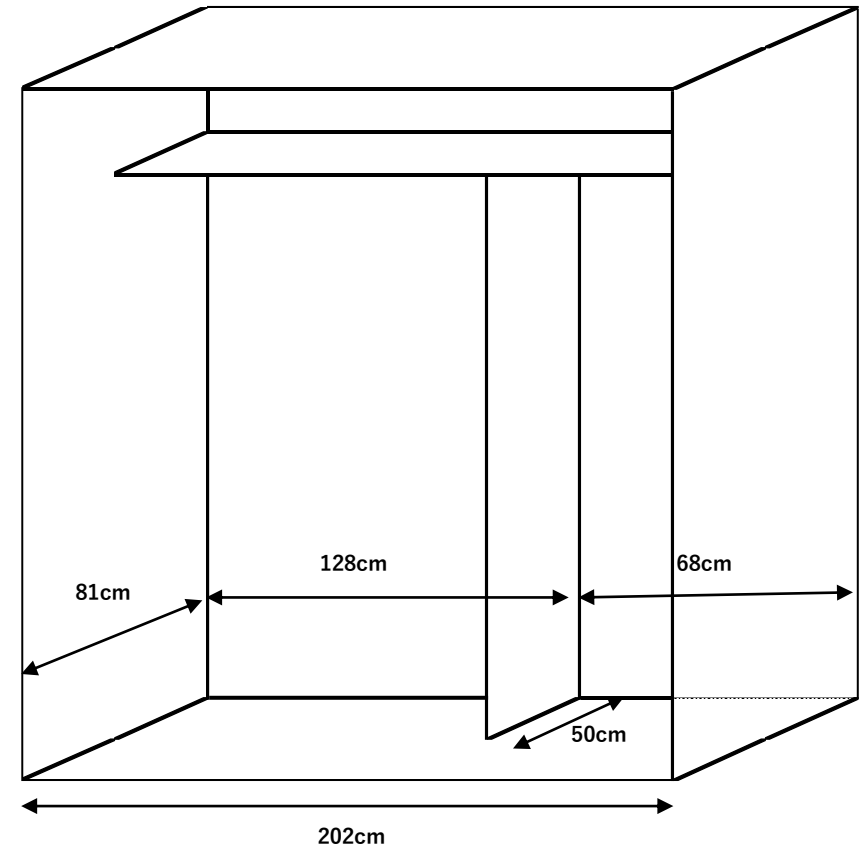

Ciel Clair 1号室

✕・・・コンセント位置

洗濯機置場
奥行き：59cm
幅：59cm

冷蔵庫置場
奥行き：67cm
幅：78cm

出窓カーテンサイズ
縦：100cm
横：117cm

※間取りは反転している場合がございます。

カーテンサイズ
縦：180cm
横：197cm