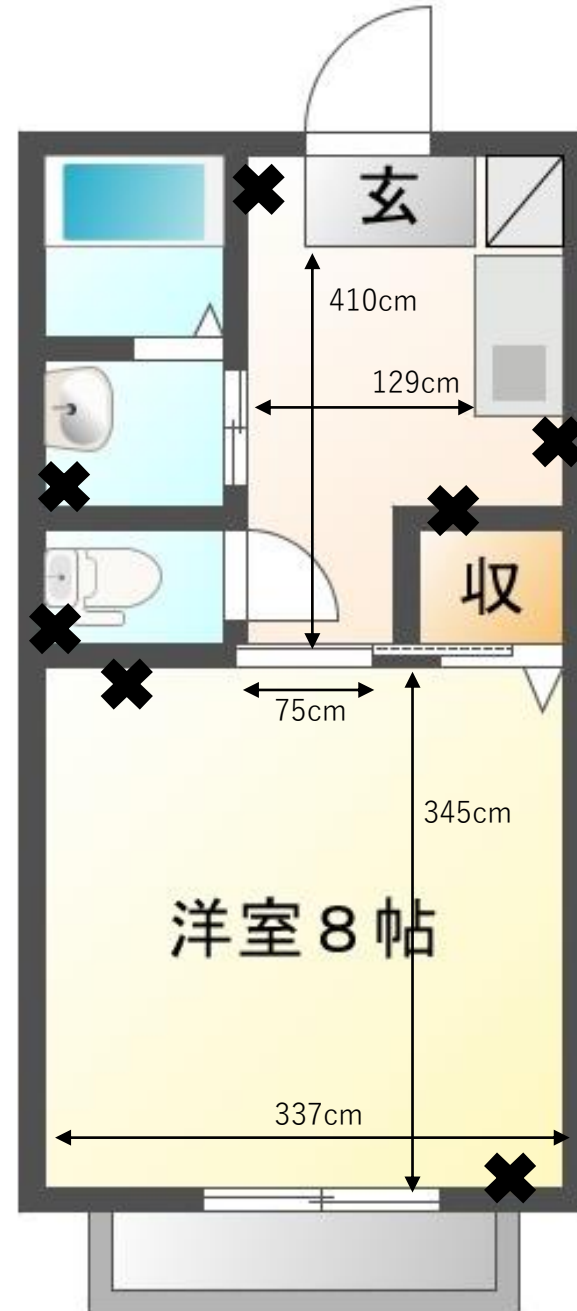

# シャーマゾンN広大前AB

✕・・・コンセント位置

洗濯機置場  
奥行き：50cm  
幅：60cm

冷蔵庫置場  
奥行き：58cm  
幅：140cm

下駄箱  
高さ：170cm  
幅：32cm

収納  
高さ：237cm  
幅：86cm  
奥行き：90cm  
棚までの高さ：170cm

カーテンサイズ  
縦：228cm  
横：190cm

出窓カーテンサイズ（角部屋のみ）  
縦：134cm  
横：89cm

※間取りは反転している場合がございます。