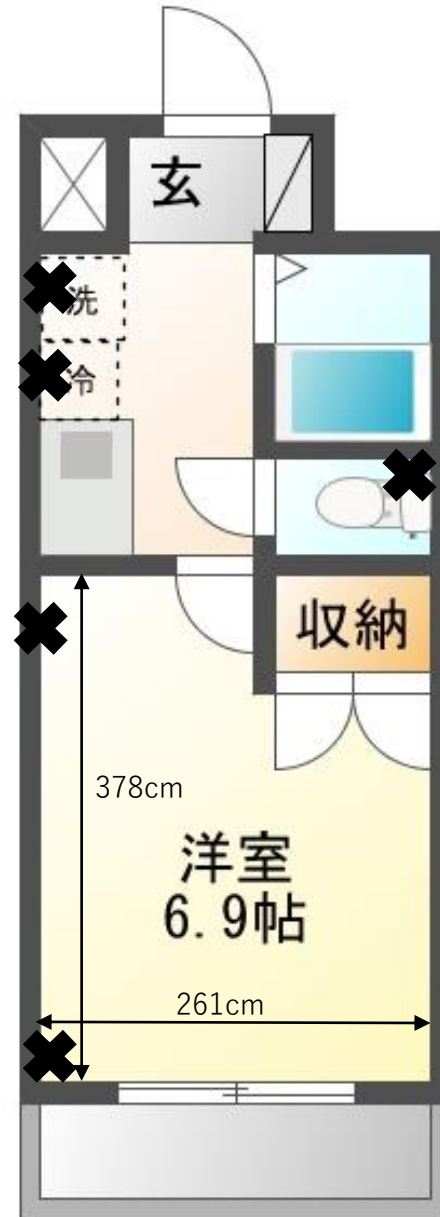

# シャトレ51

✕・・・コンセント位置

洗濯機置場  
奥行き：60cm  
幅：70cm

冷蔵庫置場  
幅：48cm

※収納は縦向きに置かれている場合もございます。

カーテンサイズ  
縦：182cm  
横：182cm

※間取りは反転している場合がございます。