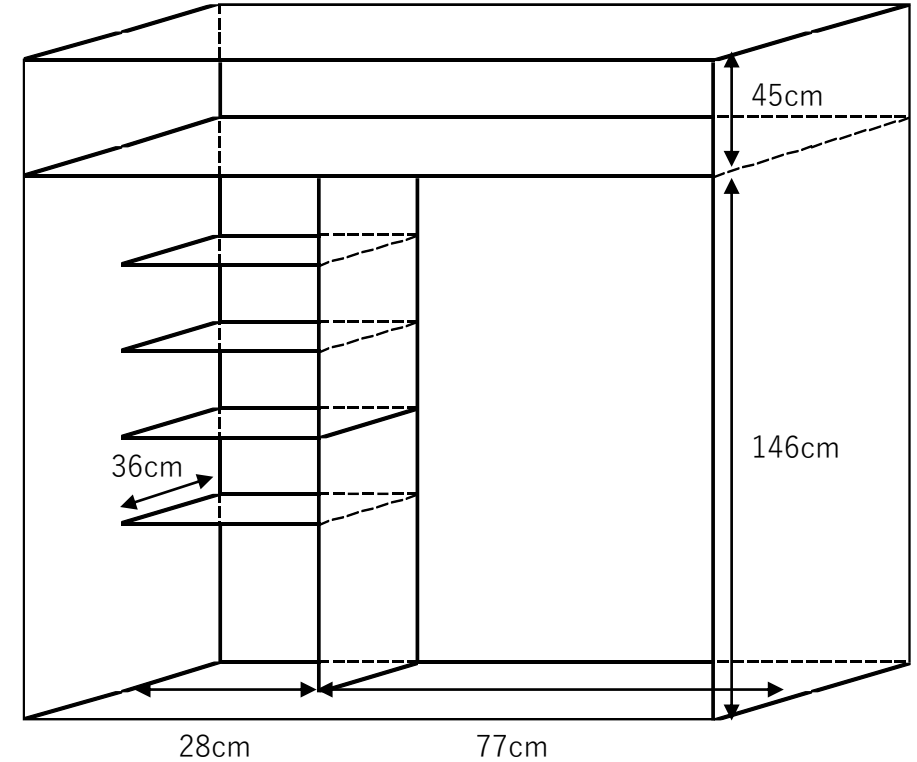

# シャトレ51

✕・・・コンセント位置

洗濯機置場  
奥行き：60cm  
幅：70cm

冷蔵庫置場  
幅：48cm

※収納は縦向きに置かれている場合もございます。

カーテンサイズ  
縦：182cm  
横：182cm

※間取りは反転している場合がございます。