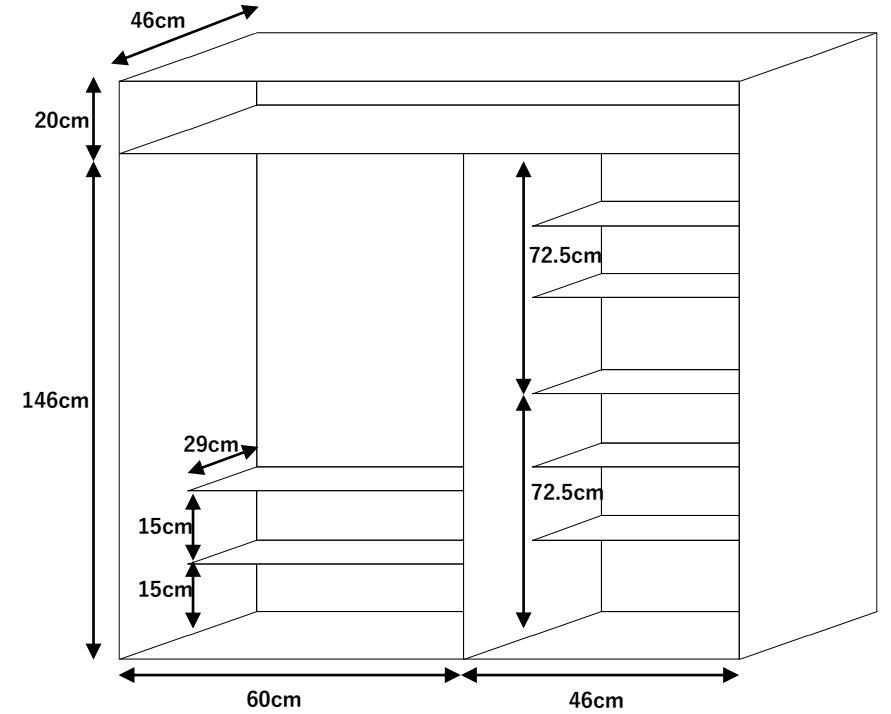

# パテオ97 Bタイプ

✕・・・コンセント位置

洗濯機置場  
奥行き：57cm  
幅：72cm

冷蔵庫置場  
奥行き：50cm  
幅：99cm

収納の内寸  
※右側の仕切り板は調節可能です

※左右反転の場合あり

カーテンサイズ  
縦：185cm  
横：184cm

※間取りは反転している場合がございます。