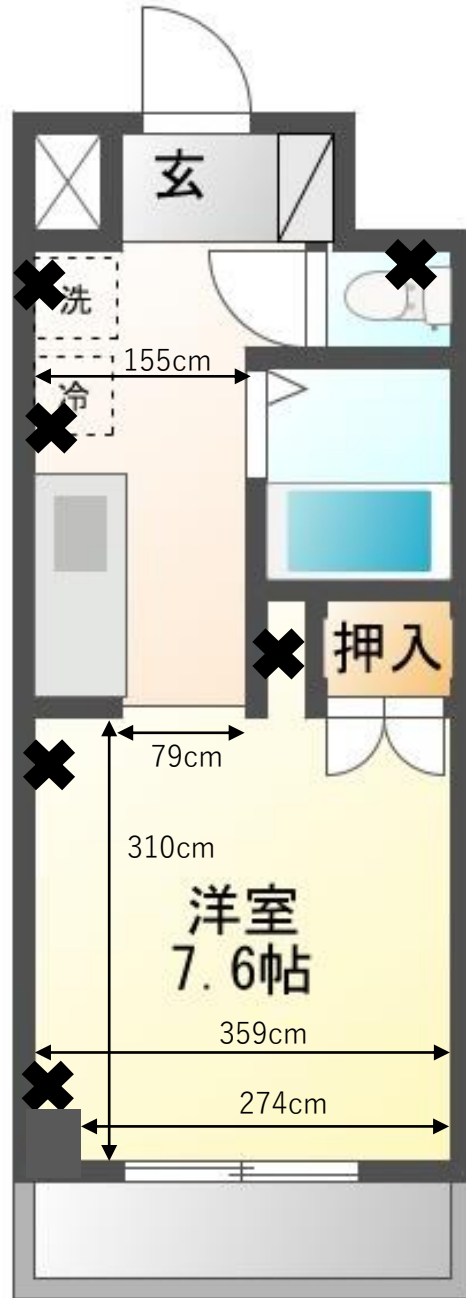

# パテオ97 Bタイプ

✕・・・コンセント位置

洗濯機置場  
奥行き：57cm  
幅：72cm

冷蔵庫置場  
奥行き：50cm  
幅：99cm

収納の内寸  
※右側の仕切り板は調節可能です

※左右反転の場合あり

カーテンサイズ  
縦：185cm  
横：184cm

※間取りは反転している場合がございます。