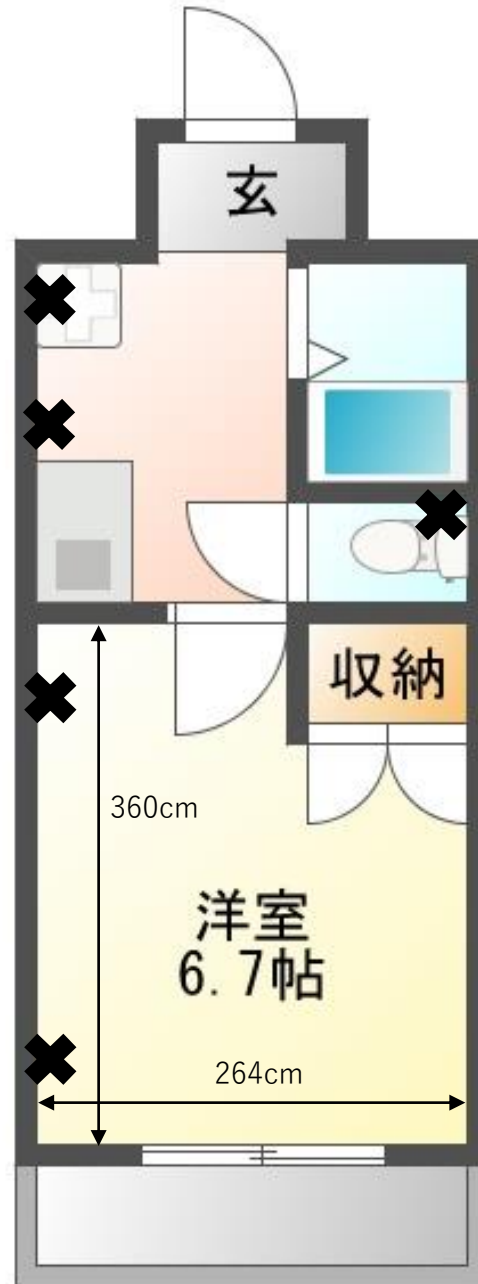

# リヴェール56

✕・・・コンセント位置

洗濯機置場  
奥行き：58cm  
幅：70cm

冷蔵庫置場  
幅：50cm

カーテンサイズ  
縦：182cm  
横：182cm

※間取りは反転している場合がございます。