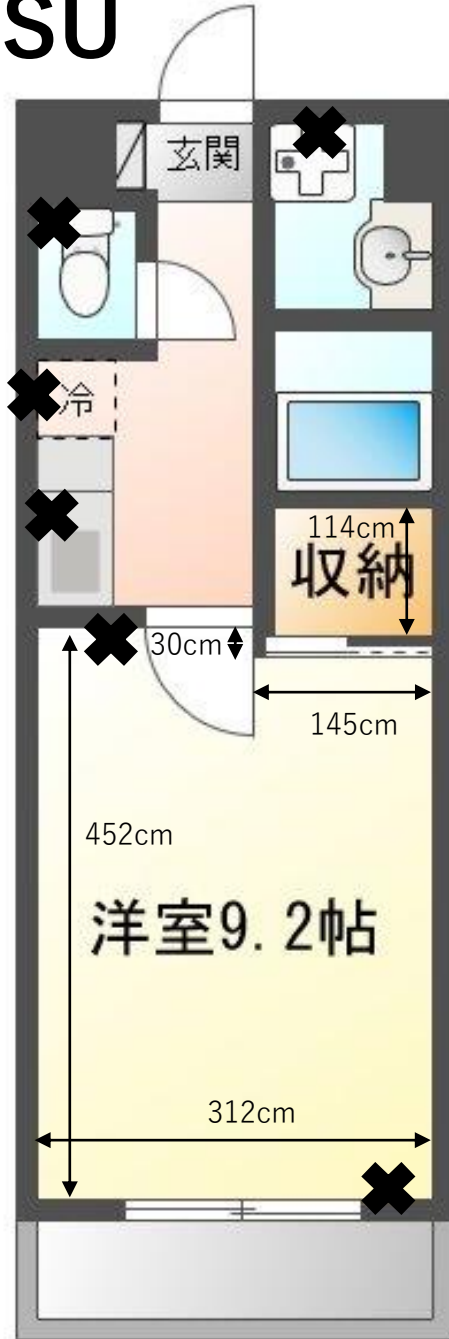

# ヴィラクレールTAKAMATSU 中部屋

✂・・・コンセント位置

洗濯機置場  
奥行き：59cm  
幅：59cm

冷蔵庫置場  
奥行き：66cm  
幅：59cm

コンロ置場  
奥行き：43cm  
幅：61cm

※収納には引き戸がございます。

カーテンサイズ  
縦：190cm  
横：200cm

※間取りは反転している場合がございます。