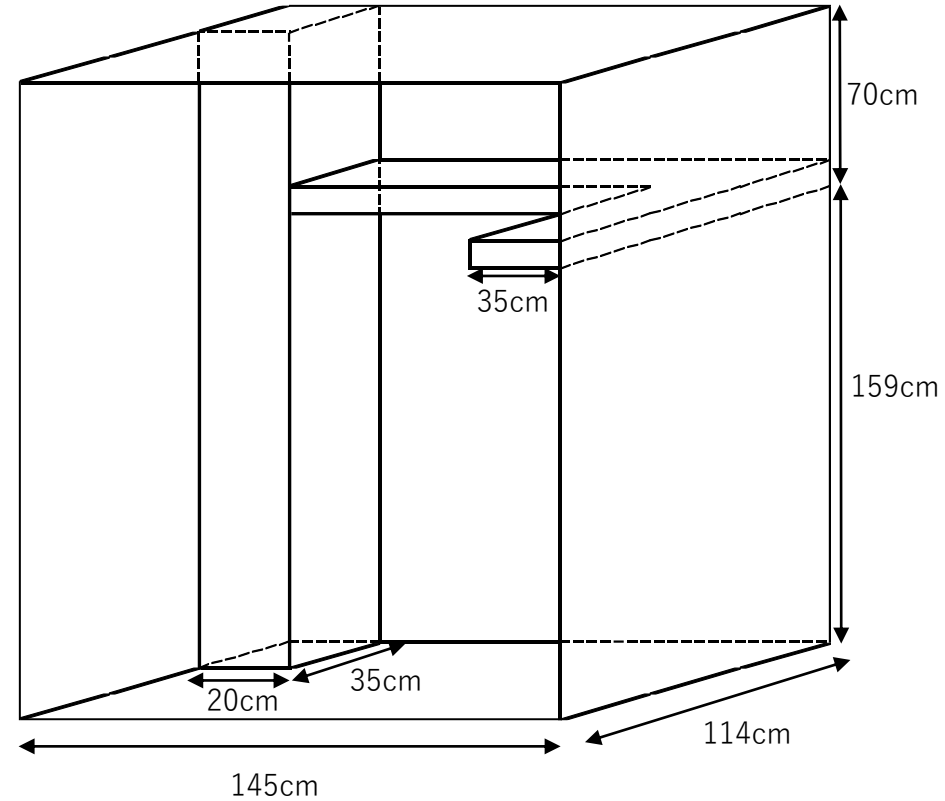

# ヴィラクレールTAKAMATSU 中部屋

✂・・・コンセント位置

洗濯機置場  
奥行き：59cm  
幅：59cm

冷蔵庫置場  
奥行き：66cm  
幅：59cm

コンロ置場  
奥行き：43cm  
幅：61cm

※収納には引き戸がございます。

カーテンサイズ  
縦：190cm  
横：200cm

※間取りは反転している場合がございます。