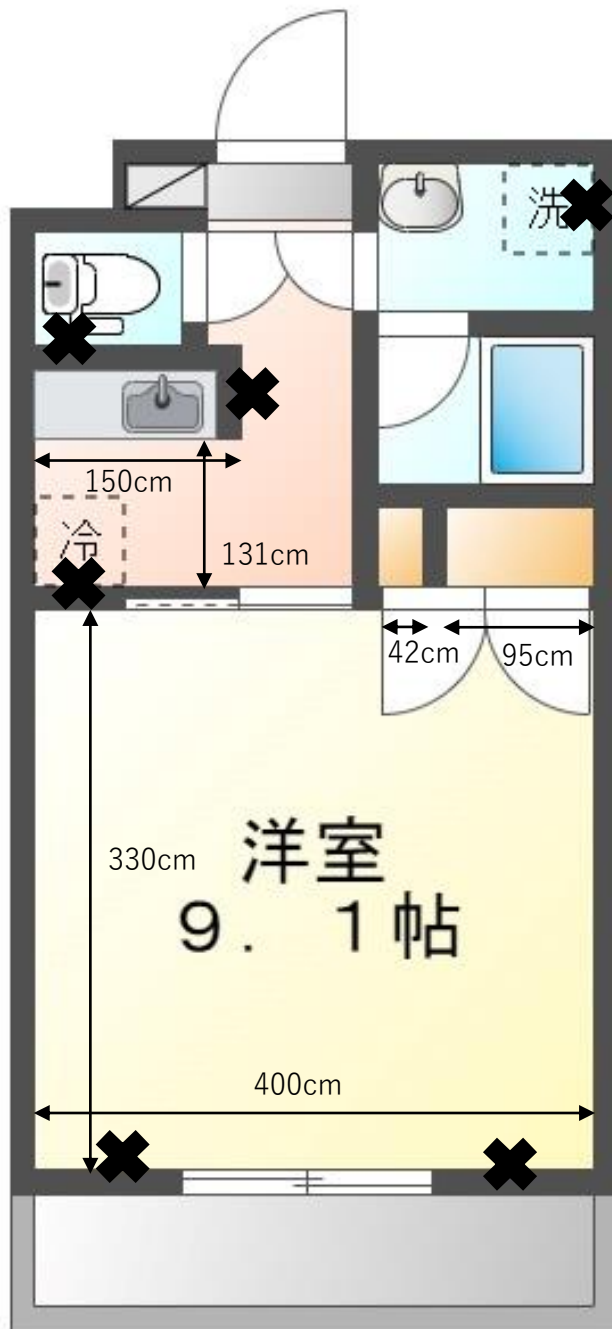

rindo

✕・・・コンセント位置

冷蔵庫置場
幅：80cm

コンロ置き場
奥行き（ガス栓まで）：41cm
幅：60cm

洗濯機置場
奥行き：58cm
幅：73cm

下駄箱
高さ：103cm
横：66cm
奥行き：39cm

※角部屋
出窓カーテンサイズ
縦：105cm
横：183cm

カーテンサイズ
縦：192cm
横：205cm

※間取りは反転している場合がございます。