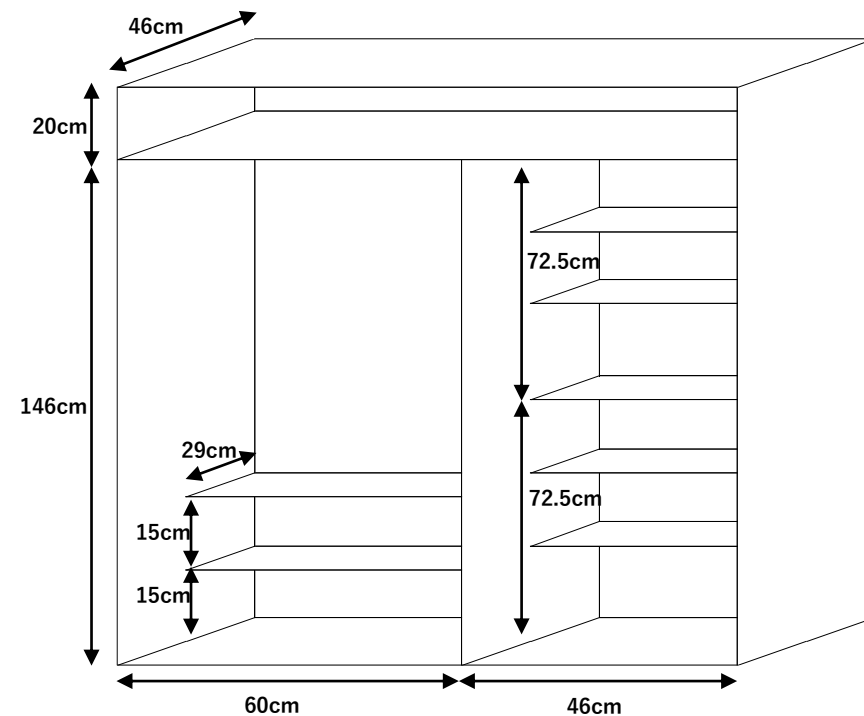

# コリーグHU

✕・・・コンセント位置

洗濯機置場  
奥行き：57cm  
幅：72cm

冷蔵庫置場  
奥行き：64cm  
幅：71cm

柱  
縦：43cm  
横：26cm

※間取りは反転している場合がございます。

収納の内寸  
※右側の仕切り板は調節可能です

カーテンサイズ  
縦：181cm  
横：183cm