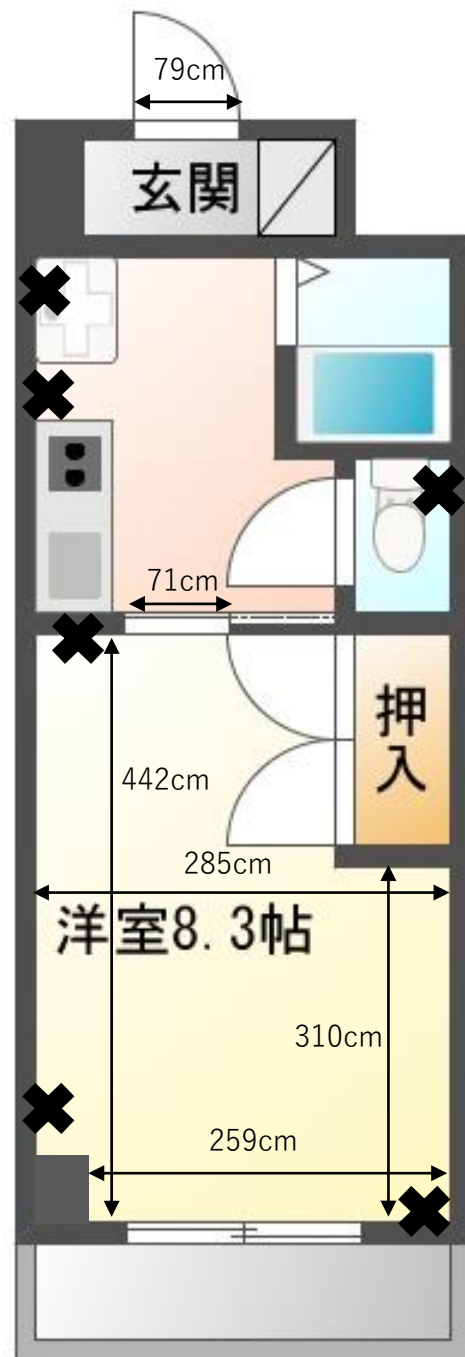

# コリーグHU

✕・・・コンセント位置

洗濯機置場  
奥行き：57cm  
幅：72cm

冷蔵庫置場  
奥行き：64cm  
幅：71cm

柱  
縦：43cm  
横：26cm

※間取りは反転している場合がございます。

収納の内寸  
※右側の仕切り板は調節可能です

カーテンサイズ  
縦：181cm  
横：183cm