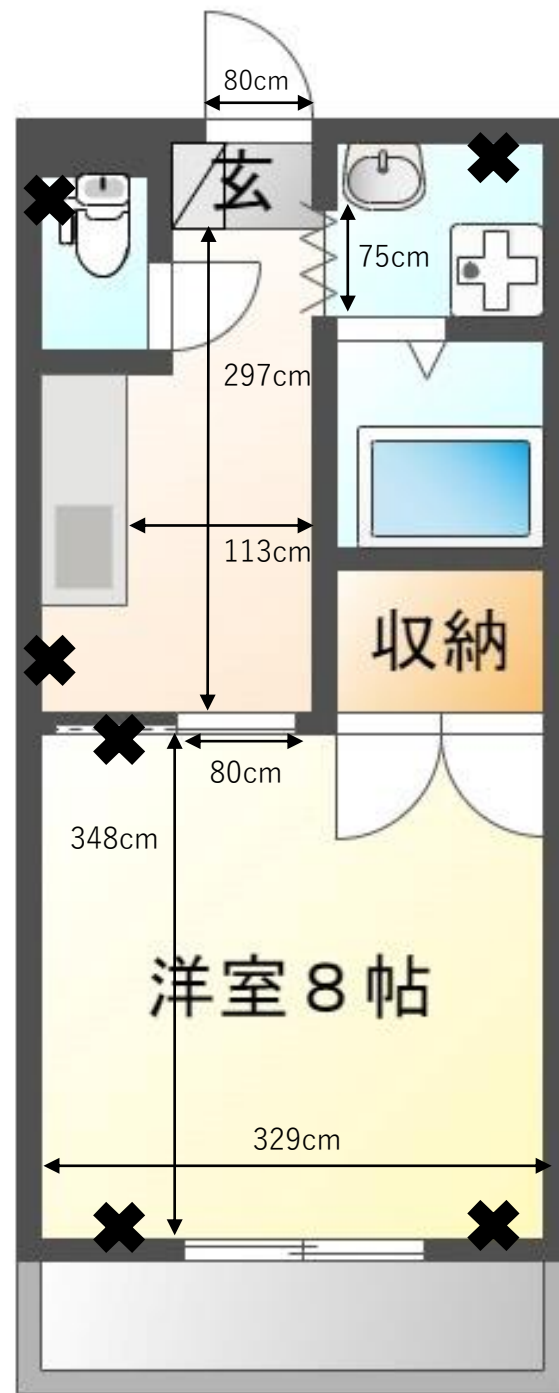

プレミアムM

✕・・・コンセント位置

洗濯機置場
奥行き：55cm
幅：73cm

冷蔵庫置場
奥行き：67cm
幅：58cm

コンロ置き場
奥行き：51cm
幅：60cm

カーテンサイズ
縦：184cm
横：197cm

※間取りは反転している場合がございます。