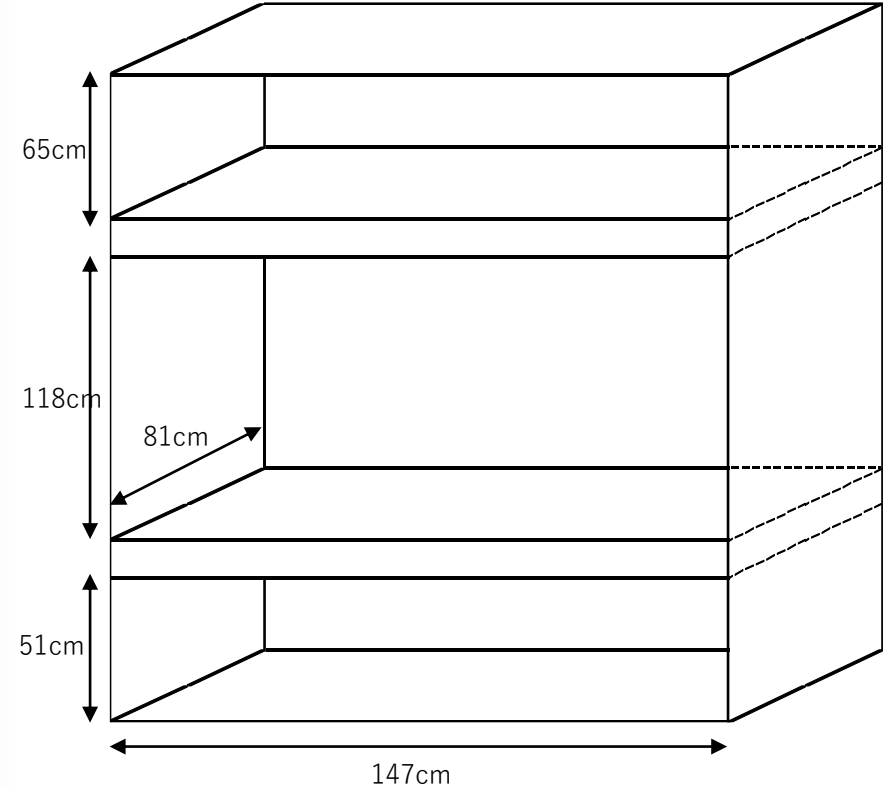

プレミアムM

✕・・・コンセント位置

洗濯機置場
奥行き：55cm
幅：73cm

冷蔵庫置場
奥行き：67cm
幅：58cm

コンロ置き場
奥行き：51cm
幅：60cm

カーテンサイズ
縦：184cm
横：197cm

※間取りは反転している場合がございます。