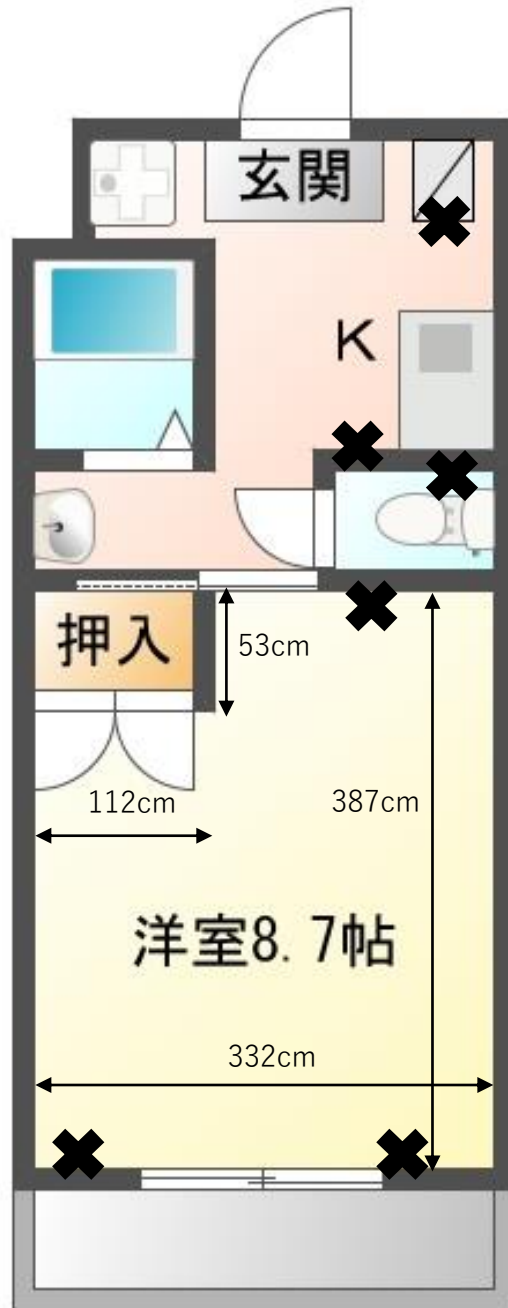

grand poche

✕・・・コンセント位置

洗濯機置場
奥行き：55cm
幅：55cm

冷蔵庫置場
奥行き：62cm
幅：60cm

収納の内寸

※右側の仕切り板は調節可能です

※左右反転の場合あり

カーテンサイズ

縦：185cm

横：193cm

出窓カーテンサイズ（角部屋）

縦：100cm

横：94cm