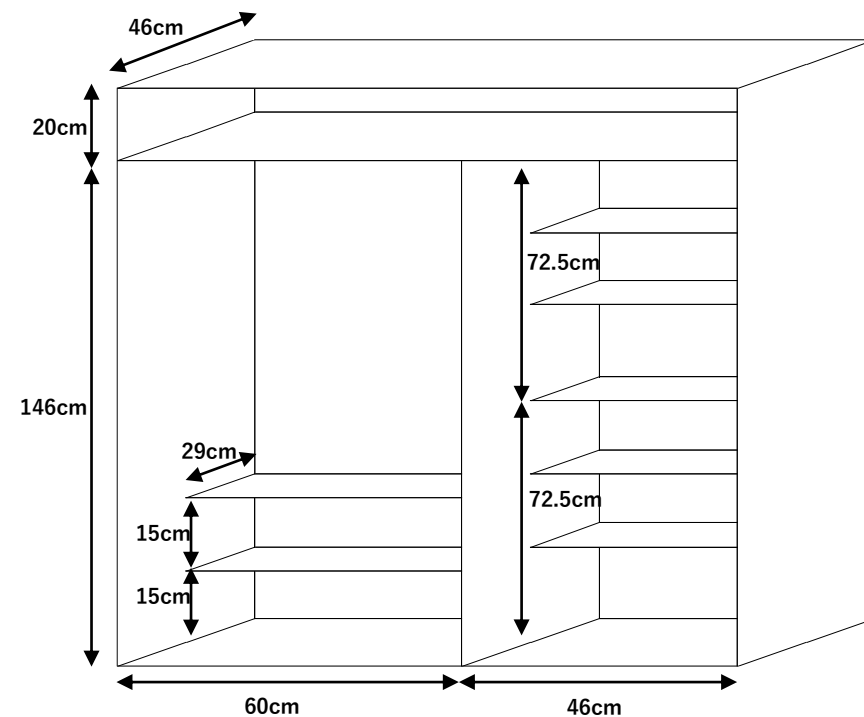

grand poche

✕・・・コンセント位置

洗濯機置場
奥行き：55cm
幅：55cm

冷蔵庫置場
奥行き：62cm
幅：60cm

収納の内寸

※右側の仕切り板は調節可能です

※左右反転の場合あり

カーテンサイズ

縦：185cm

横：193cm

出窓カーテンサイズ（角部屋）

縦：100cm

横：94cm