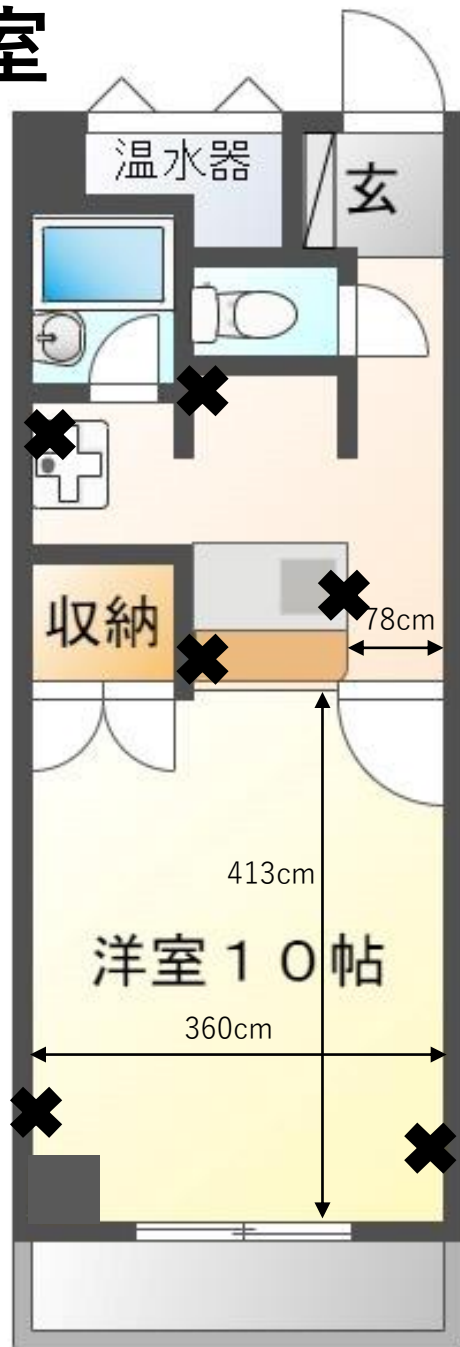

# スペースK 1・2・3・4号室

✕・・・コンセント位置

洗濯機置場  
奥行き：58cm  
幅：74cm

冷蔵庫置場  
奥行き：71cm  
幅：120cm

カウンター  
奥行：33.5cm  
幅：120cm

収納  
奥行：78cm  
幅：135cm

柱  
縦：45cm  
横：43cm

脱衣所カーテンサイズ  
縦：178cm  
横：80cm

キッチン入口カーテンサイズ  
縦：178cm  
横：80cm

小窓（角）カーテンサイズ  
縦：93cm  
横：200cm

カーテンサイズ  
縦：182cm  
横：220cm

※間取りは反転している場合がございます。