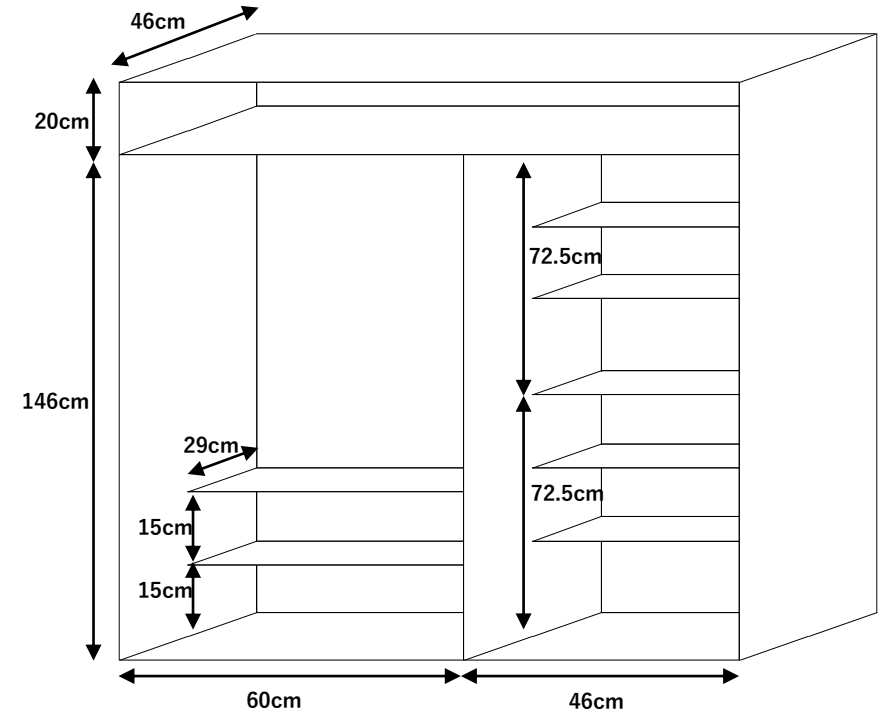

パテオ97 Aタイプ

✕・・・コンセント位置

洗濯機置場
奥行き：57cm
幅：72cm

冷蔵庫置場
奥行き：50cm
幅：99cm

収納の内寸
※右側の仕切り板は調節可能です

※左右反転の場合あり

カーテンサイズ
縦：185cm
横：184cm

※間取りは反転している場合がございます。