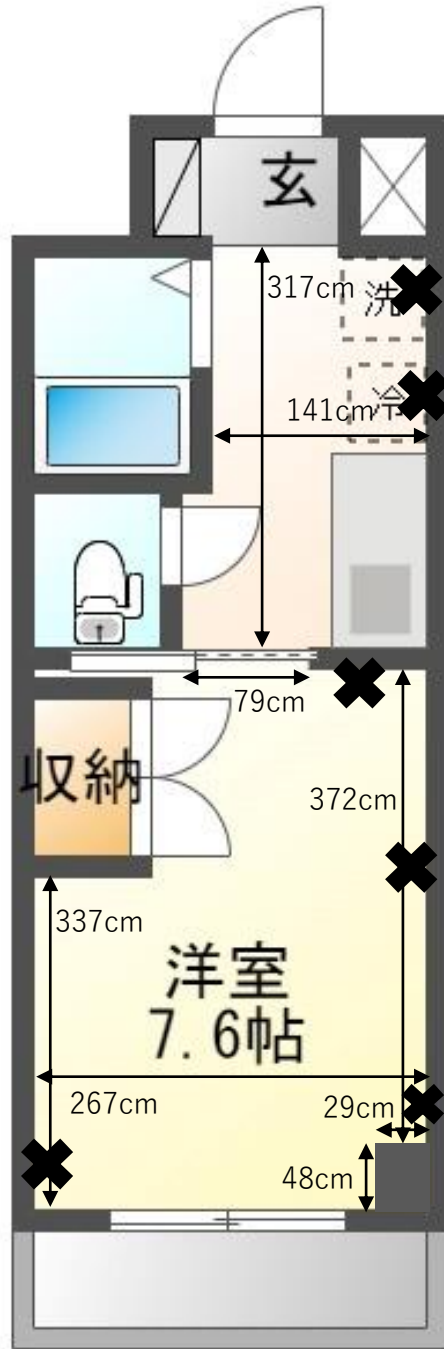

パテオ97 Aタイプ

✕・・・コンセント位置

洗濯機置場
奥行き：57cm
幅：72cm

冷蔵庫置場
奥行き：50cm
幅：99cm

収納の内寸
※右側の仕切り板は調節可能です

※左右反転の場合あり

カーテンサイズ
縦：185cm
横：184cm

※間取りは反転している場合がございます。