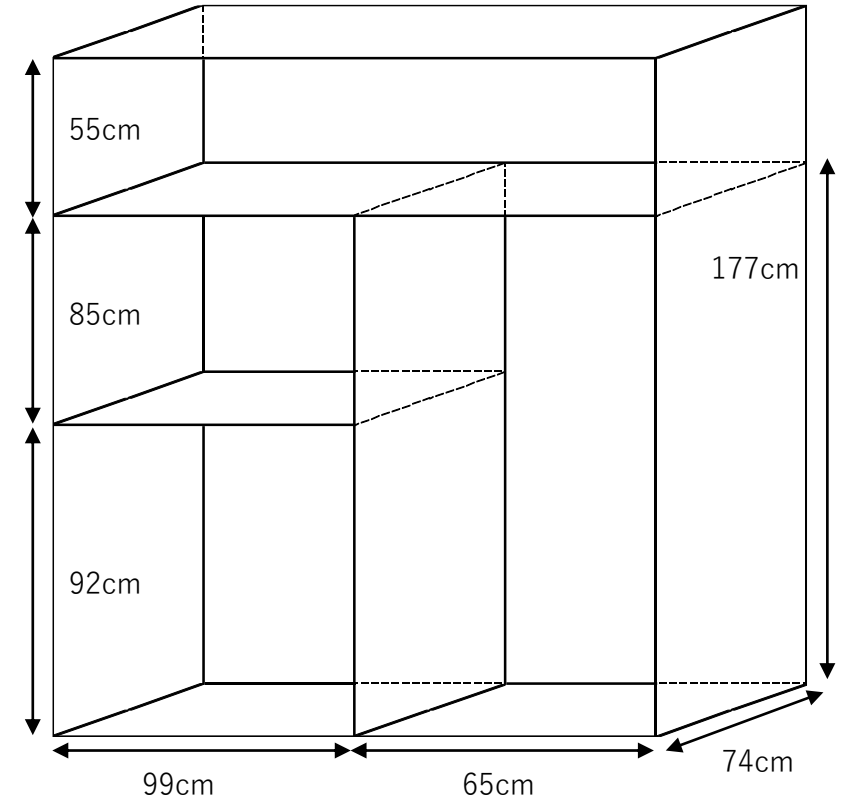

キャンパス

✕・・・コンセント位置

収納の内寸
※左右反転の場合あり

カーテンサイズ
縦：183cm
横：173cm

※間取りは反転している場合がございます。