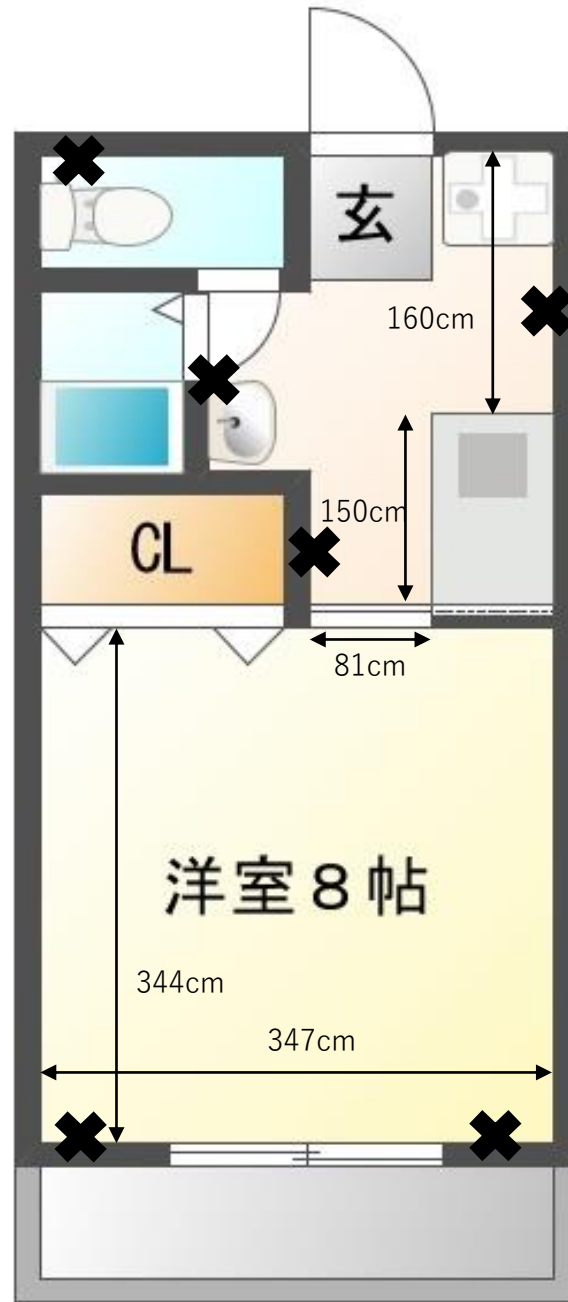

キャンパス

✕・・・コンセント位置

収納の内寸
※左右反転の場合あり

カーテンサイズ
縦：183cm
横：173cm

※間取りは反転している場合がございます。