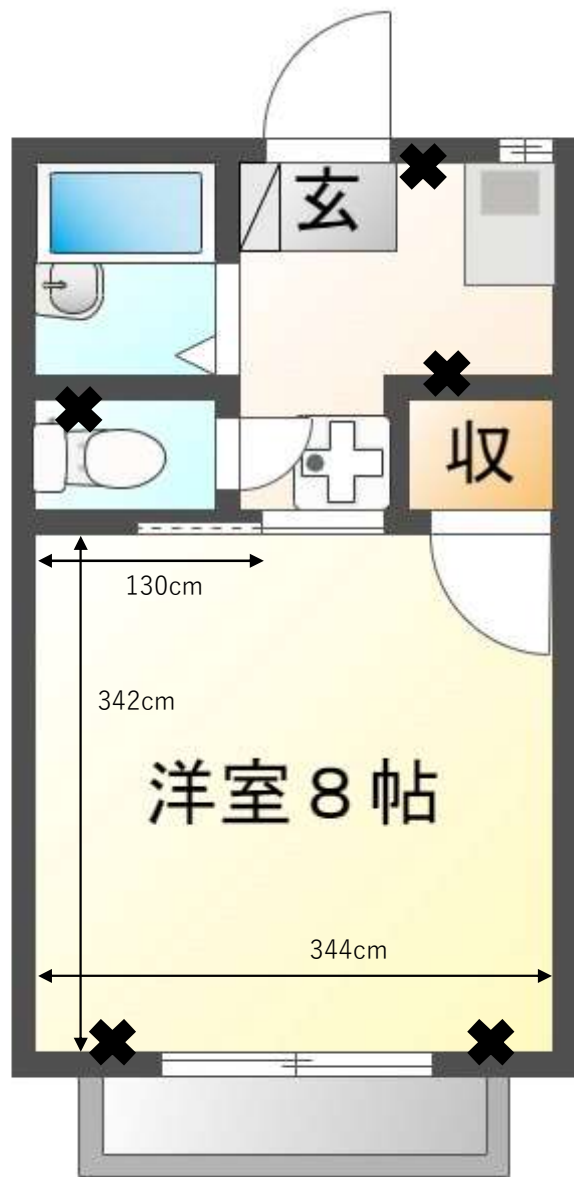

コーポDOHI ABC

✕・・・コンセント位置

キッチン側窓
高さ：52.5cm
幅：46cm

冷蔵庫置場
奥行き：37cm
幅：58cm

洗濯機置場
奥行き：58cm
幅：73cm

カーテンサイズ
縦：173cm
横：180cm

※間取りは反転している場合がございます。