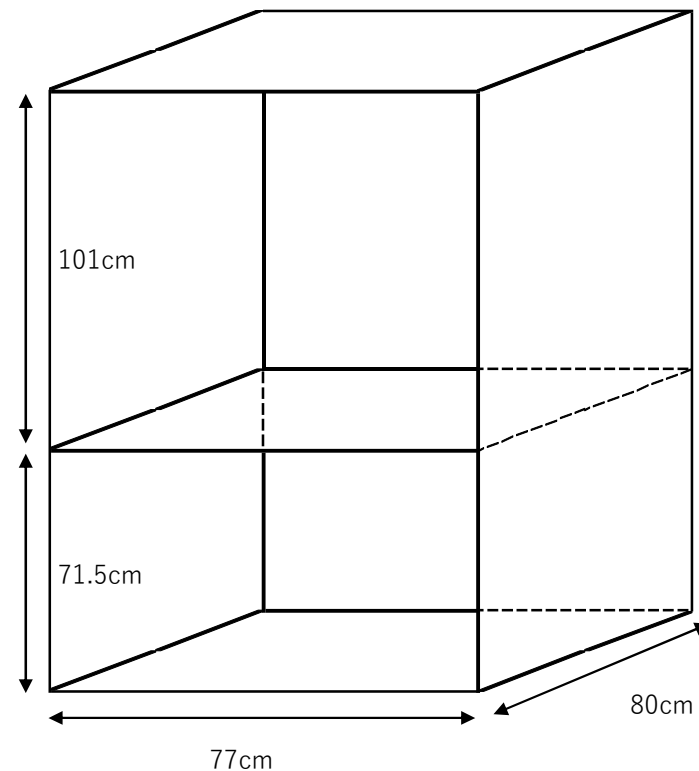

コーポDOHI ABC

✕・・・コンセント位置

キッチン側窓
高さ：52.5cm
幅：46cm

冷蔵庫置場
奥行き：37cm
幅：58cm

洗濯機置場
奥行き：58cm
幅：73cm

カーテンサイズ
縦：173cm
横：180cm

※間取りは反転している場合がございます。