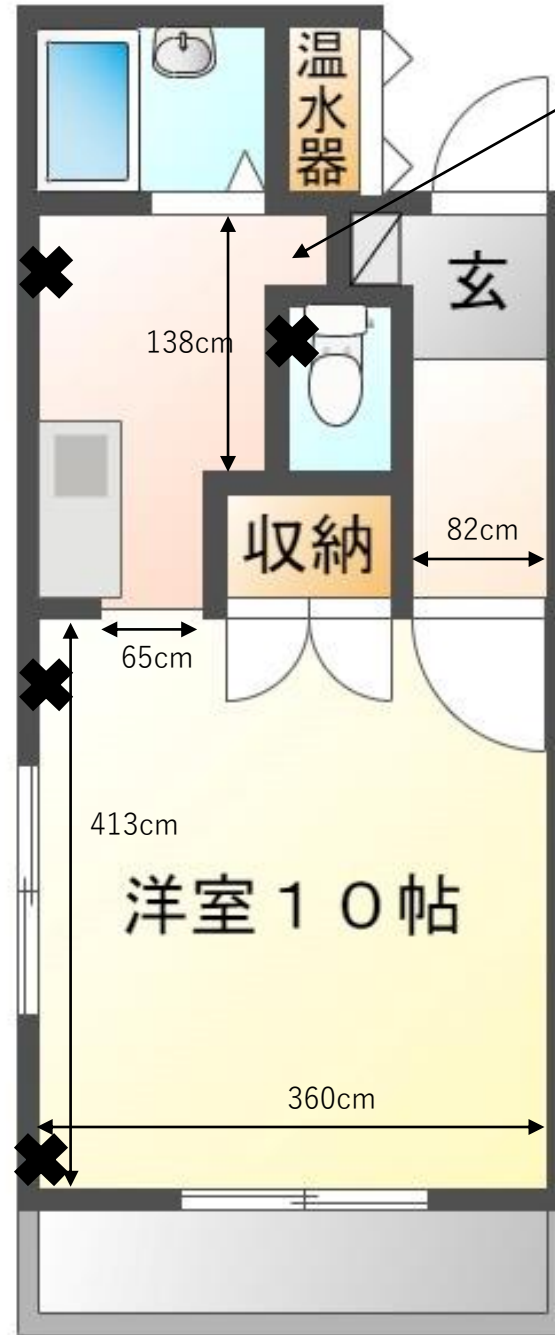

スペースK 5号室

✕・・・コンセント位置

洗濯機置場
奥行き：55cm
幅：60cm

冷蔵庫置場
奥行き：65cm
幅：74cm

出窓カーテンサイズ
縦：100cm
横：200cm

※間取りは反転している場合がございます。

奥行き：40cm
幅：45cm

カーテンサイズ
縦：180cm
横：220cm