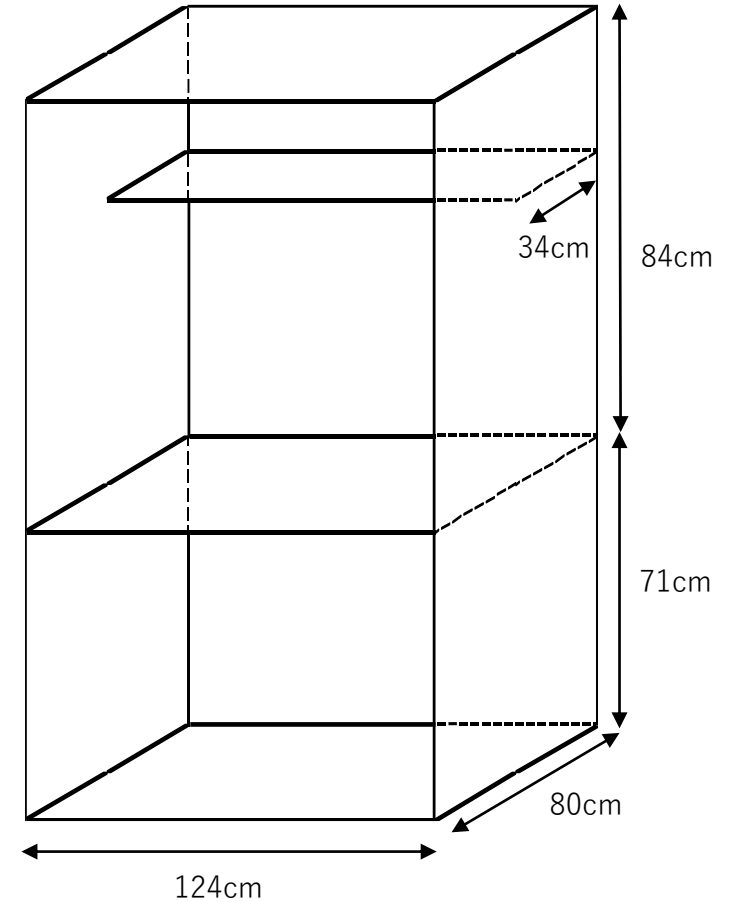

スペースK 5号室

✕・・・コンセント位置

洗濯機置場
奥行き：55cm
幅：60cm

冷蔵庫置場
奥行き：65cm
幅：74cm

出窓カーテンサイズ
縦：100cm
横：200cm

※間取りは反転している場合がございます。

奥行き：40cm
幅：45cm

カーテンサイズ
縦：180cm
横：220cm