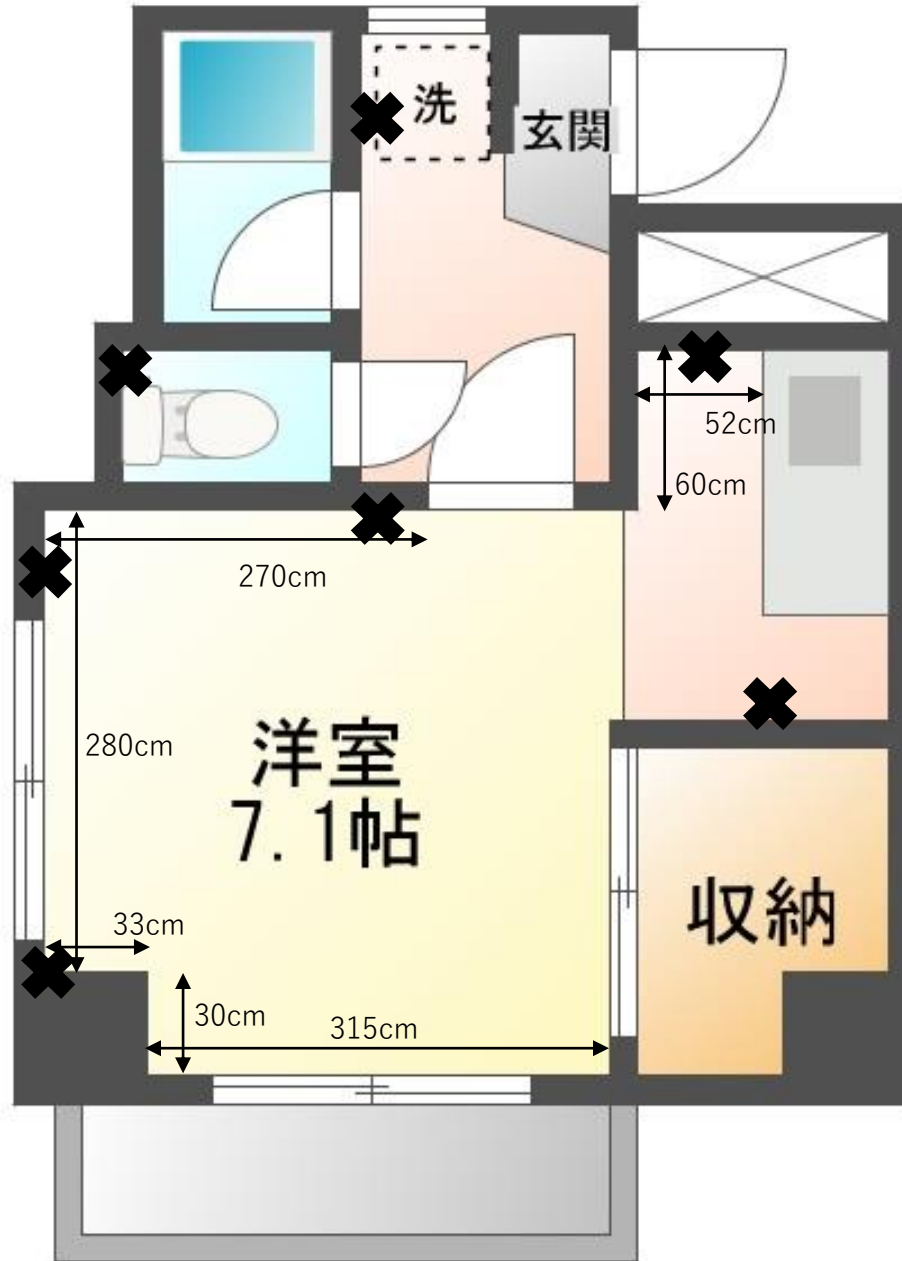

マサモトマンション | 1号室

✖・・・コンセント位置

洗濯機置場
奥行き：56cm
幅：56cm

コンロ置場
奥行き：44cm
幅：60cm

冷蔵庫置場
奥行き：55cm
幅：55cm

収納
奥行き：88cm
幅：182cm

出窓カーテンサイズ
縦：90cm
横：182cm

カーテンサイズ
縦：190cm
横：197cm