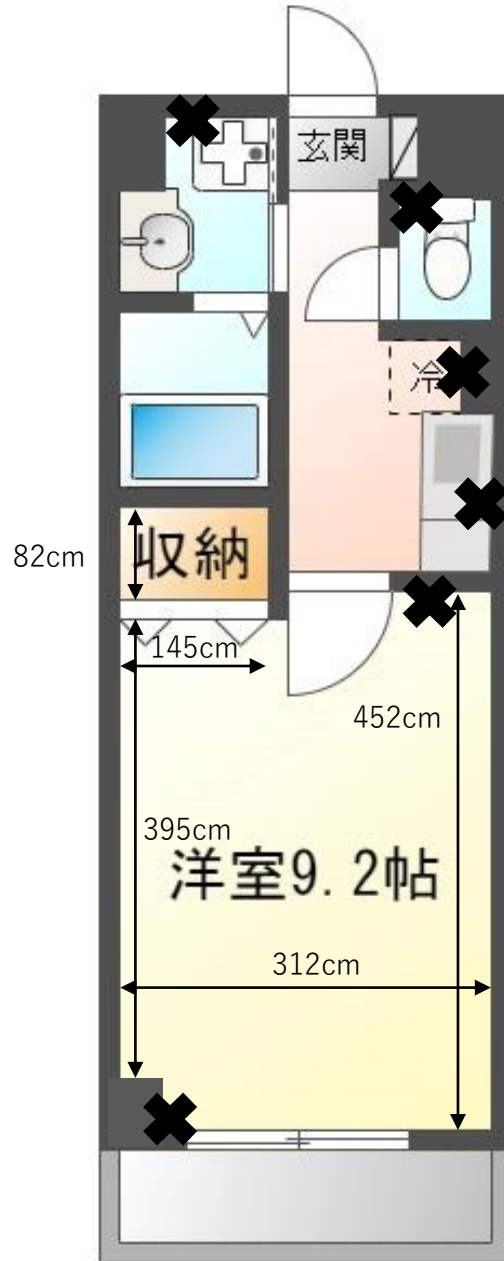

ヴィラクレールTAKAMATSU

1・4号室

✕・・・コンセント位置

洗濯機置場
奥行き：59cm
幅：59cm

冷蔵庫置場
奥行き：66cm
幅：59cm

柱
縦：27cm
横：44cm

コンロ置場
奥行き：43cm
幅：61cm

カーテンサイズ
縦：190cm
横：200cm

※間取りは反転している場合がございます。