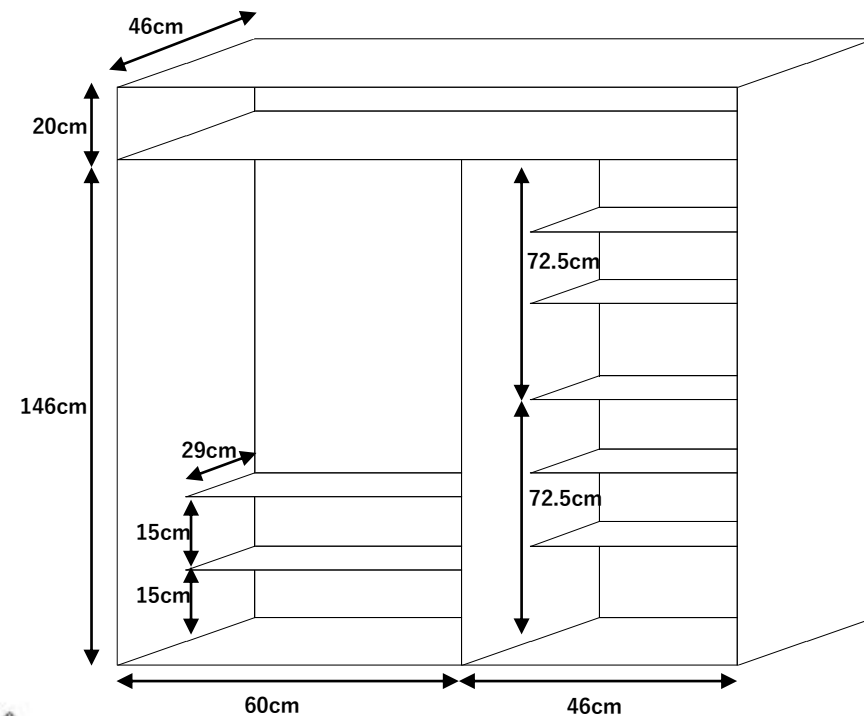

エーリセピア I

✕・・・コンセント位置

洗濯機置場
奥行き：58cm
幅：72cm

冷蔵庫置場
奥行き：50cm
幅：63cm

洋室キッチン間
カーテンサイズ
縦：200cm
横：90cm

収納の内寸
※右側の仕切り板は調節可能です

※左右反転の場合あり

カーテンサイズ
縦：185cm
横：200cm

※間取りは反転している場合がございます。

エーリセピア | 角部屋

✕・・・コンセント位置

洗濯機置場
奥行き：58cm
幅：72cm

冷蔵庫置場
奥行き：50cm
幅：63cm

洋室キッチン間
カーテンサイズ
縦：200cm
横：90cm

カーテンサイズ
縦：185cm
横：200cm

収納の内寸
※右側の仕切り板は調節可能です

※左右反転の場合あり

出窓カーテンサイズ
縦：124cm
横：104cm

※間取りは反転している場合がございます。