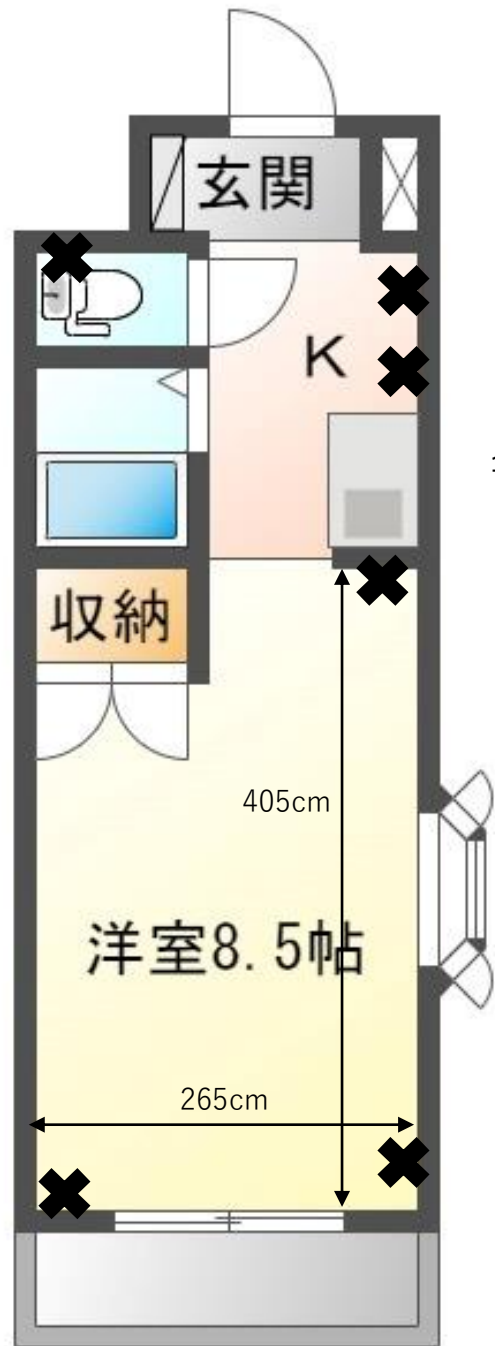

エーリセピア I

✕・・・コンセント位置

洗濯機置場
奥行き：58cm
幅：72cm

冷蔵庫置場
奥行き：50cm
幅：63cm

洋室キッチン間
カーテンサイズ
縦：200cm
横：90cm

収納の内寸
※右側の仕切り板は調節可能です

※左右反転の場合あり

カーテンサイズ
縦：185cm
横：200cm

※間取りは反転している場合がございます。

エーリセピア | 角部屋

✕・・・コンセント位置

洗濯機置場
奥行き：58cm
幅：72cm

冷蔵庫置場
奥行き：50cm
幅：63cm

洋室キッチン間
カーテンサイズ
縦：200cm
横：90cm

カーテンサイズ
縦：185cm
横：200cm

収納の内寸
※右側の仕切り板は調節可能です

※左右反転の場合あり

出窓カーテンサイズ
縦：124cm
横：104cm

※間取りは反転している場合がございます。