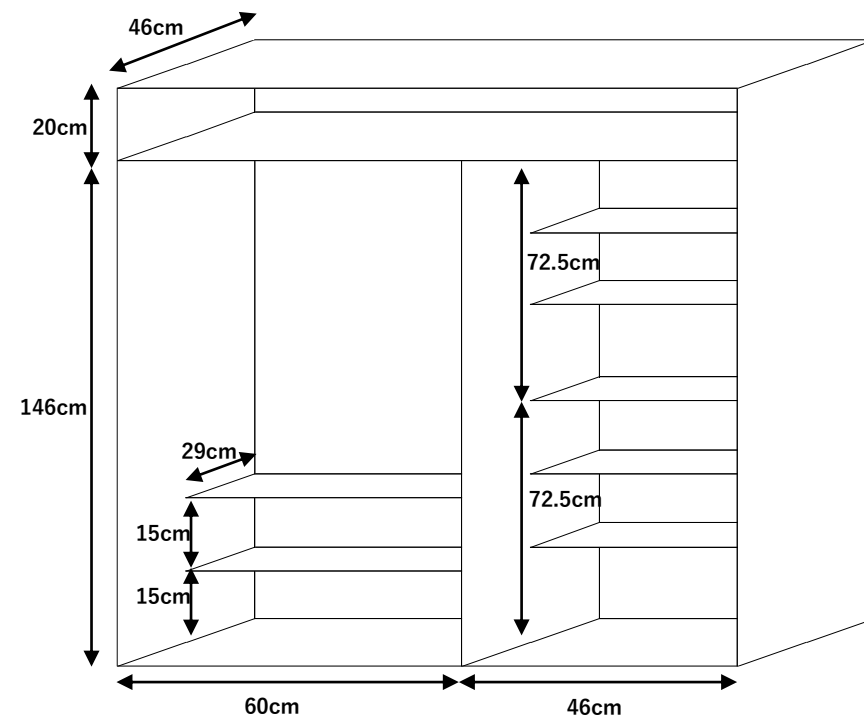

エーリセピア I

✕・・・コンセント位置

洗濯機置場
奥行き：58cm
幅：72cm

冷蔵庫置場
奥行き：50cm
幅：63cm

洋室キッチン間
カーテンサイズ
縦：200cm
横：90cm

収納の内寸
※右側の仕切り板は調節可能です

※左右反転の場合あり

カーテンサイズ
縦：185cm
横：200cm

※間取りは反転している場合がございます。

エーリセピア | 角部屋

✕・・・コンセント位置

洗濯機置場
奥行き：58cm
幅：72cm

冷蔵庫置場
奥行き：50cm
幅：63cm

洋室キッチン間
カーテンサイズ
縦：200cm
横：90cm

カーテンサイズ
縦：185cm
横：200cm

収納の内寸
※右側の仕切り板は調節可能です

※左右反転の場合あり

出窓カーテンサイズ
縦：124cm
横：104cm

※間取りは反転している場合がございます。