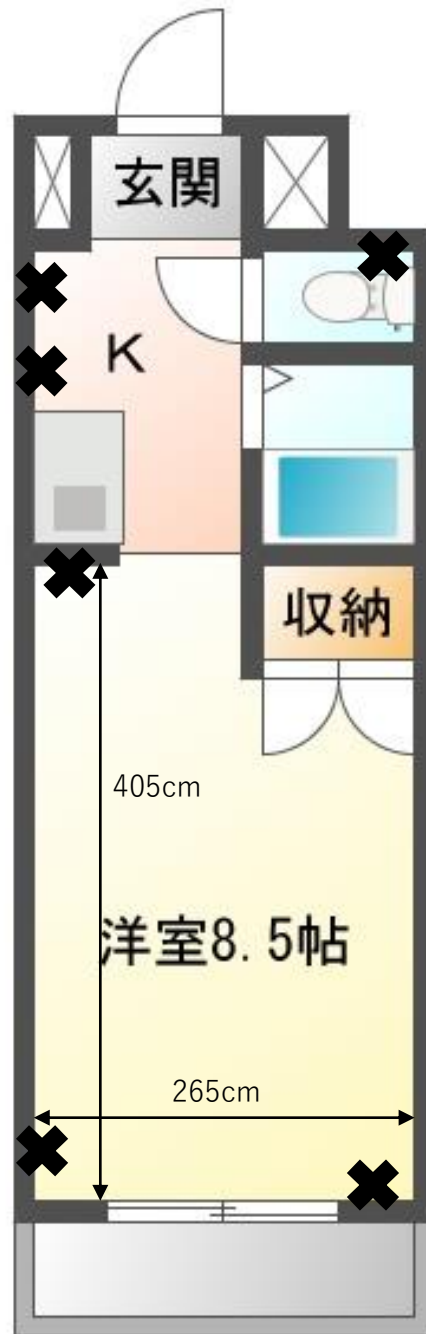

エーリセピア I

✕・・・コンセント位置

洗濯機置場
奥行き：58cm
幅：72cm

冷蔵庫置場
奥行き：50cm
幅：63cm

洋室キッチン間
カーテンサイズ
縦：200cm
横：90cm

収納の内寸
※右側の仕切り板は調節可能です

※左右反転の場合あり

カーテンサイズ
縦：185cm
横：200cm

※間取りは反転している場合がございます。

エーリセピア | 角部屋

✕・・・コンセント位置

洗濯機置場
奥行き：58cm
幅：72cm

冷蔵庫置場
奥行き：50cm
幅：63cm

洋室キッチン間
カーテンサイズ
縦：200cm
横：90cm

カーテンサイズ
縦：185cm
横：200cm

収納の内寸
※右側の仕切り板は調節可能です

※左右反転の場合あり

出窓カーテンサイズ
縦：124cm
横：104cm

※間取りは反転している場合がございます。