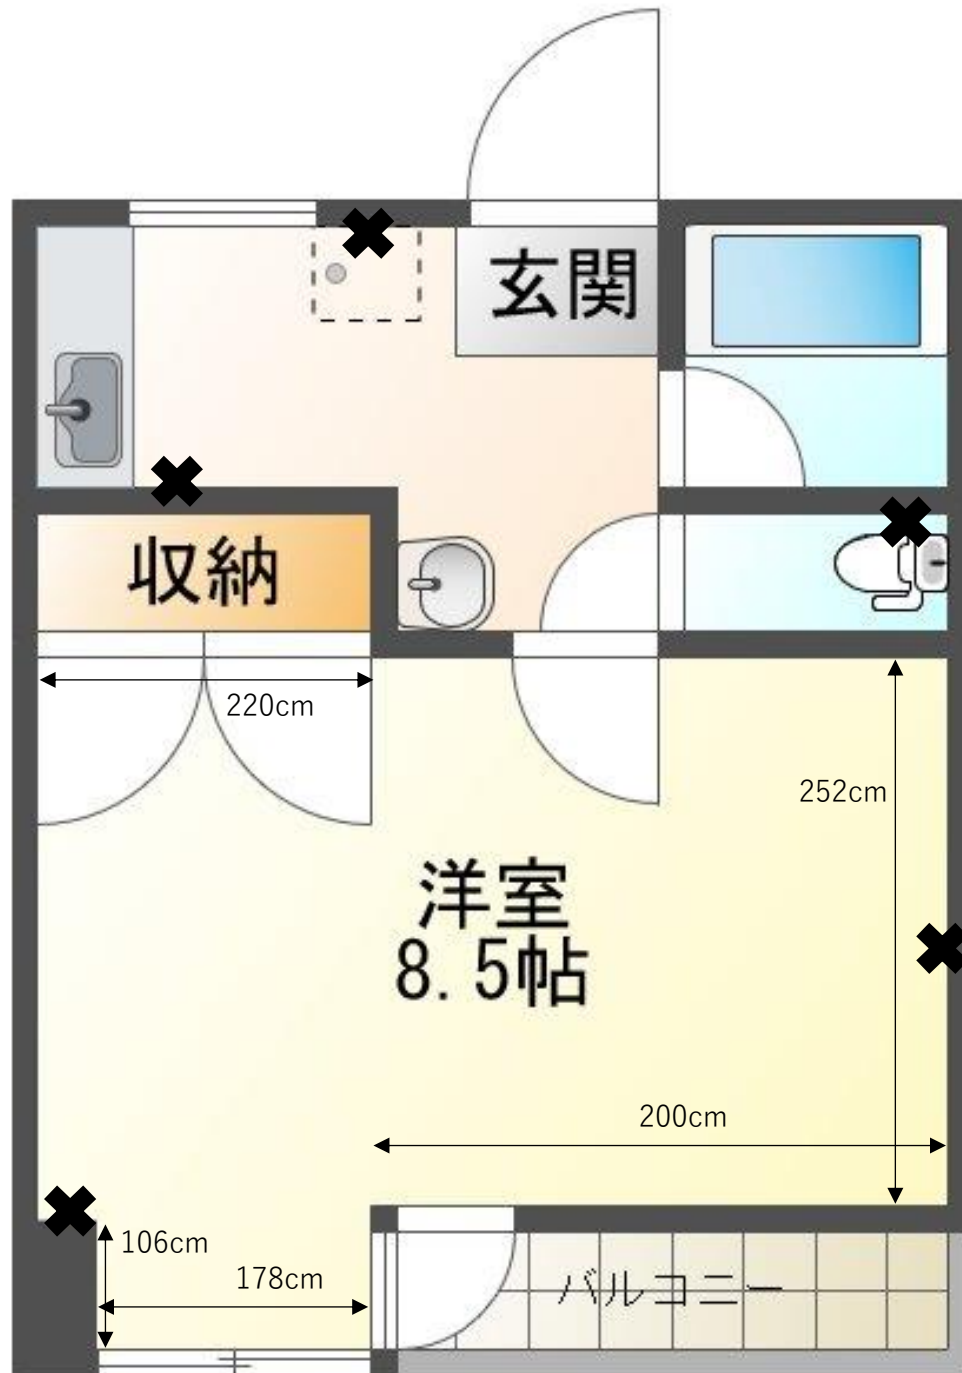

アークヒルズ11

✕・・・コンセント位置

洗濯機置場
奥行き：57cm
幅：72cm

冷蔵庫置場
奥行き：64cm
幅：71cm

出窓カーテンサイズ
縦：90cm
横：215cm

バルコニー
カーテンサイズ
縦：190cm
横：107cm